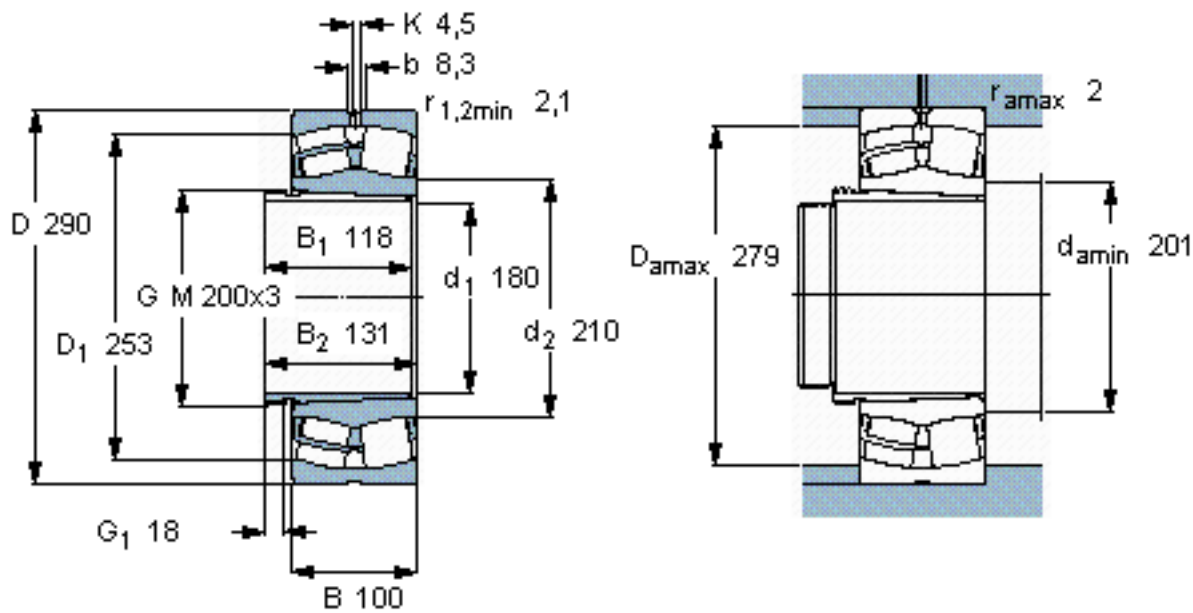

SKF 24038 CCK30/W33 + AH 24038 *参数

主要尺寸	d_1	180	mm	-
	D	290	mm	-
	B	100	mm	-
基本额定载荷	C	1120000	N	动载荷
	C_0	1800000	N	静载荷
疲劳载荷极限	P_u	163000	N	-
额定转速	参考转速	1400	r/min	-
	极限转速	2000	r/min	-
重量	重量	27500	g	-
型号	* SKF 探索者轴承	24038 CCK30/W33 + AH	-	-
		24038 *	-	-

SKF 24038 CCK30/W33 + AH 24038 *图片

参考资料: <http://www.sozhou.com/p/dd17c513.html>

计算系数

e 0,31

Y_1 2,2

Y_2 3,3

Y_0 2,2