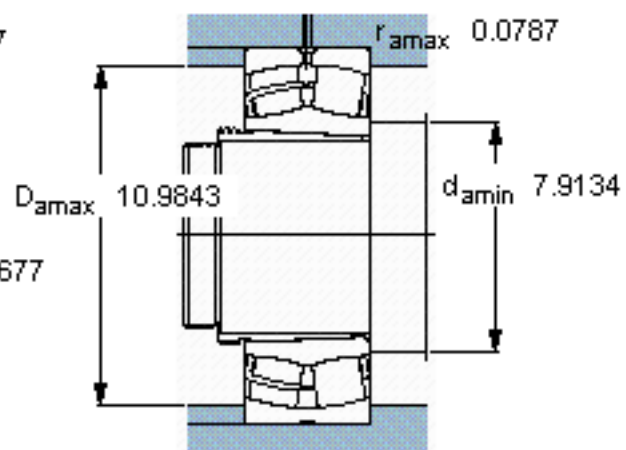

SKF 24038 CCK30/W33 + AH 24038 *参数

主要尺寸	d_1	180	mm	-
	D	290	mm	-
	B	100	mm	-
基本额定载荷	C	1120000	N	动载荷
	C_0	1800000	N	静载荷
疲劳载荷极限	P_u	163000	N	-
额定转速	参考转速	1400	r/min	-
	极限转速	2000	r/min	-
重量	重量	27500	g	-
型号	* SKF 探索者轴承	24038 CCK30/W33 + AH	-	-
		24038 *	-	-

SKF 24038 CCK30/W33 + AH 24038 *图片

参考资料: <http://www.sozhou.com/p/dd17c513.html>

计算系数

e 0,31

Y_1 2,2

Y_2 3,3

Y_0 2,2