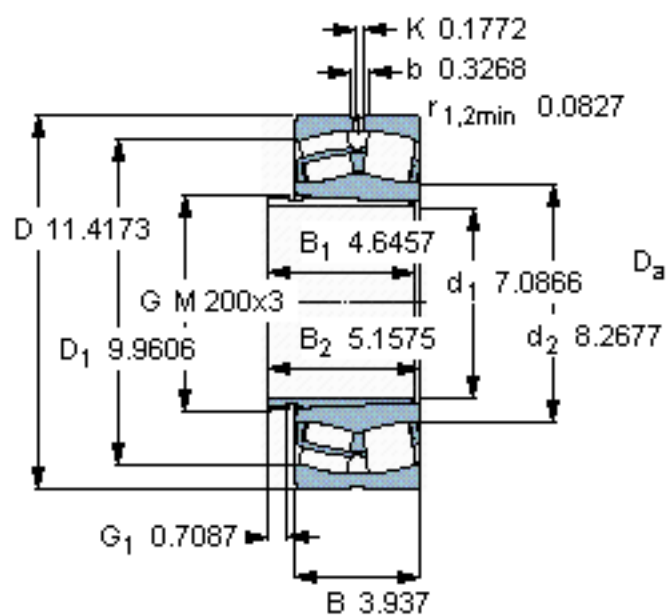

SKF 24038 CCK30/W33 + AH 24038 *参数

主要尺寸	d_1	180	mm	-
	D	290	mm	-
	B	100	mm	-
基本额定载荷	C	1120000	N	动载荷
	C_0	1800000	N	静载荷
疲劳载荷极限	P_u	163000	N	-
额定转速	参考转速	1400	r/min	-
	极限转速	2000	r/min	-
重量	重量	27500	g	-
型号	* SKF 探索者轴承	24038 CCK30/W33 + AH	-	-
		24038 *	-	-

SKF 24038 CCK30/W33 + AH 24038 *图片

参考资料: <http://www.sozhou.com/p/dd17c513.html>

计算系数

e 0,31

Y_1 2,2

Y_2 3,3

Y_0 2,2