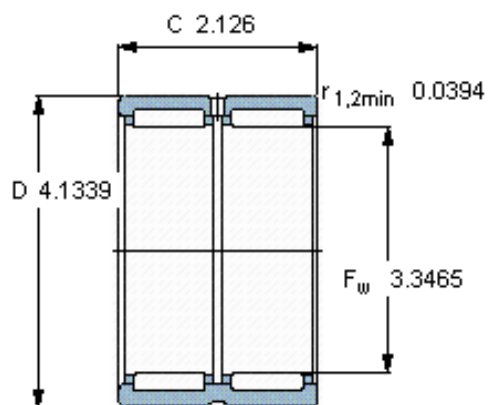

SKF RNA 6915参数

主要尺寸	F_w	85	mm	-
	D	105	mm	-
	C	54	mm	-
基本额定载荷	C	130000	N	动载荷
	C_0	290000	N	静载荷
疲劳载荷极限	P_u	38000	N	-
额定转速	参考转速	4800	r/min	-
	极限转速	5300	r/min	-
重量	重量	940	g	-
型号	型号	RNA 6915	-	-

SKF RNA 6915图片

适宜的附件

G密封件
SD密封件
CR密封件

-
-
85X105X10 CRW1 F

适宜的附件

G密封件
SD密封件
CR密封件

-
-
85X105X10 CRW1 F

参考资料:<http://www.sozhou.com/p/ddb19493.html>