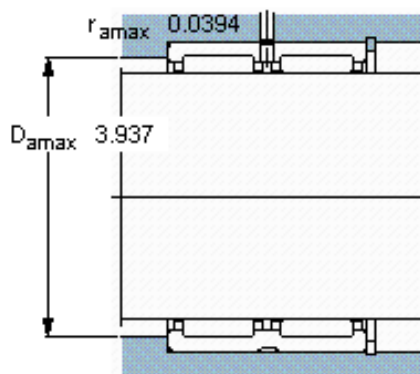

SKF RNA 6915参数

主要尺寸	F_w	85	mm	-
	D	105	mm	-
	C	54	mm	-
基本额定载荷	C	130000	N	动载荷
	C_0	290000	N	静载荷
疲劳载荷极限	P_u	38000	N	-
额定转速	参考转速	4800	r/min	-
	极限转速	5300	r/min	-
重量	重量	940	g	-
型号	型号	RNA 6915	-	-

SKF RNA 6915图片

适宜的附件

G密封件
SD密封件
CR密封件

-
-
85X105X10 CRW1 F

适宜的附件

G密封件
SD密封件
CR密封件

-
-
85X105X10 CRW1 F

参考资料:<http://www.sozhou.com/p/ddb19493.html>