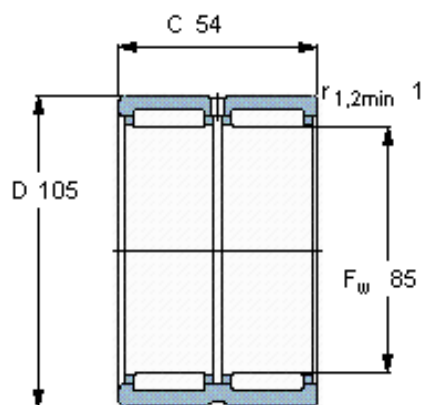

SKF RNA 6915参数

主要尺寸	F_w	85	mm	-
	D	105	mm	-
	C	54	mm	-
基本额定载荷	C	130000	N	动载荷
	C_0	290000	N	静载荷
疲劳载荷极限	P_u	38000	N	-
额定转速	参考转速	4800	r/min	-
	极限转速	5300	r/min	-
重量	重量	940	g	-
型号	型号	RNA 6915	-	-

SKF RNA 6915图片

适宜的附件

G密封件
SD密封件
CR密封件

-
-
85X105X10 CRW1 F

适宜的附件

G密封件
SD密封件
CR密封件

-
-
85X105X10 CRW1 F

参考资料:<http://www.sozhou.com/p/ddb19493.html>