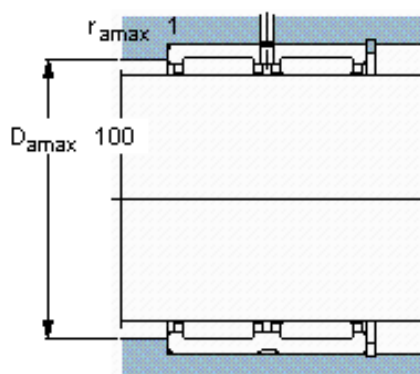

SKF RNA 6915参数

主要尺寸	F_w	85	mm	-
	D	105	mm	-
	C	54	mm	-
基本额定载荷	C	130000	N	动载荷
	C_0	290000	N	静载荷
疲劳载荷极限	P_u	38000	N	-
额定转速	参考转速	4800	r/min	-
	极限转速	5300	r/min	-
重量	重量	940	g	-
型号	型号	RNA 6915	-	-

SKF RNA 6915图片

适宜的附件

G密封件
SD密封件
CR密封件

-
-
85X105X10 CRW1 F

适宜的附件

G密封件
SD密封件
CR密封件

-
-
85X105X10 CRW1 F

参考资料:<http://www.sozhou.com/p/ddb19493.html>