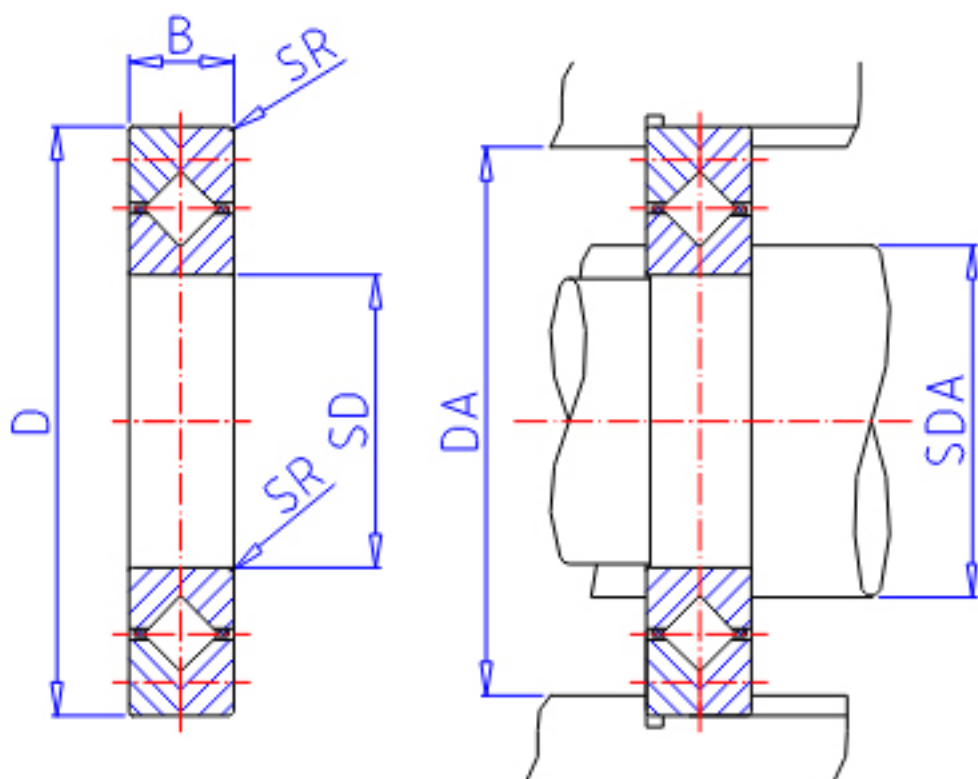

IKO CRBC 60040参数

轴径	STDRT	600	mm	轴径
型号	ORDER	CRBC 60040		型号
重量	MASS	30600	g	重量
主要尺寸	SD	600	mm	内径
	D	700	mm	外径
	B	40	mm	宽度
	SR	3.0	mm	(最小)
安装尺寸	SDA	621	mm	-
	DA	676	mm	-
基本额定载荷	CR	231000	N	动载荷
	COR	581000	N	静载荷

IKO CRBC 60040图片

参考资料:<http://www.sozhou.com/p/deb29659.html>