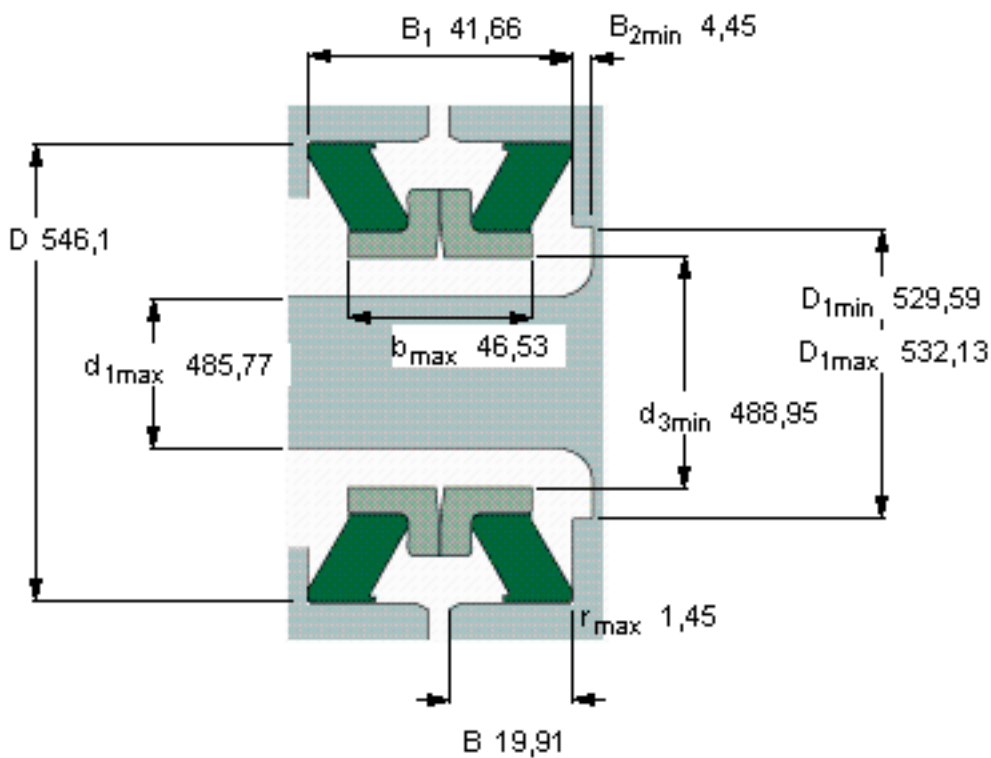

SKF 191022参数

主要尺寸	D_1 最大	485.77	mm	-
	D	546.1	mm	-
	B_1	41.66	mm	-
	d_3 最小	488.95	mm	-
	B	19.91	mm	-
型号	型号	191022	-	-

SKF 191022图片

参考资料:<http://www.sozhou.com/p/df187356.html>