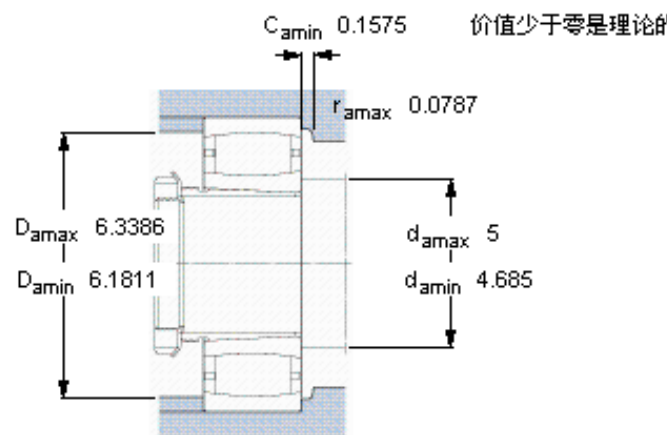

SKF C 3022 K + AHX 3122 *参数

主要尺寸	d_1	105	mm	-
	D	170	mm	-
	B	45	mm	-
基本额定载荷	C	355000	N	动载荷
	C_0	480000	N	静载荷
疲劳载荷极限	P_u	51000	N	-
额定转速	参考转速	3200	r/min	-
	极限转速	4500	r/min	-
重量	重量	4250	g	-
型号	* SKF 探索者轴承	C 3022 K + AHX 3122	-	-
		*	-	-
说明	**请核查供货情况	**	-	-

SKF C 3022 K + AHX 3122 *图片

轴向位移 s_1	9,5
对中误差系数 k_1	0,107
运行游隙系数 k_2	0,110

参考资料: <http://www.sozhou.com/p/df26e0e5.html>

轴向位移 s_1	0.374
对中误差系数 k_1	0.107
运行游隙系数 k_2	0.110