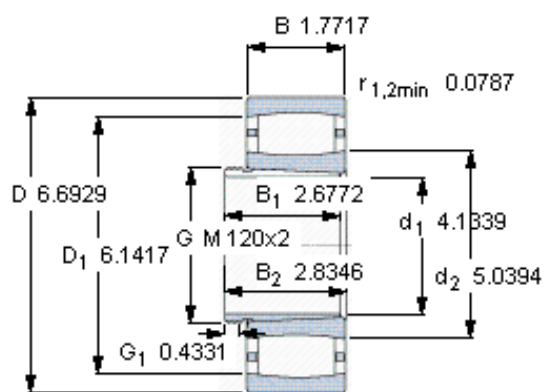

SKF C 3022 K + AHX 3122 *参数

主要尺寸	d_1	105	mm	-
	D	170	mm	-
	B	45	mm	-
基本额定载荷	C	355000	N	动载荷
	C_0	480000	N	静载荷
疲劳载荷极限	P_u	51000	N	-
额定转速	参考转速	3200	r/min	-
	极限转速	4500	r/min	-
重量	重量	4250	g	-
型号	* SKF 探索者轴承	C 3022 K + AHX 3122	-	-
		*	-	-
说明	**请核查供货情况	**	-	-

SKF C 3022 K + AHX 3122 *图片

轴向位移 s_1	9,5
对中误差系数 k_1	0,107
运行游隙系数 k_2	0,110

参考资料: <http://www.sozhou.com/p/df26e0e5.html>

轴向位移 s_1	0.374
对中误差系数 k_1	0.107
运行游隙系数 k_2	0.110