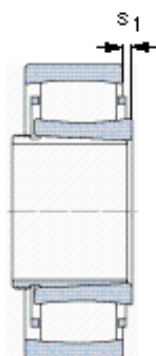

SKF C 3022 K + AHX 3122 *参数

主要尺寸	d_1	105	mm	-
	D	170	mm	-
	B	45	mm	-
基本额定载荷	C	355000	N	动载荷
	C_0	480000	N	静载荷
疲劳载荷极限	P_u	51000	N	-
额定转速	参考转速	3200	r/min	-
	极限转速	4500	r/min	-
重量	重量	4250	g	-
型号	* SKF 探索者轴承	C 3022 K + AHX 3122	-	-
		*	-	-
说明	**请核查供货情况	**	-	-

SKF C 3022 K + AHX 3122 *图片

轴向位移 s_1	9,5
对中误差系数 k_1	0,107
运行游隙系数 k_2	0,110

参考资料: <http://www.sozhou.com/p/df26e0e5.html>

轴向位移 s_1	0.374
对中误差系数 k_1	0.107
运行游隙系数 k_2	0.110