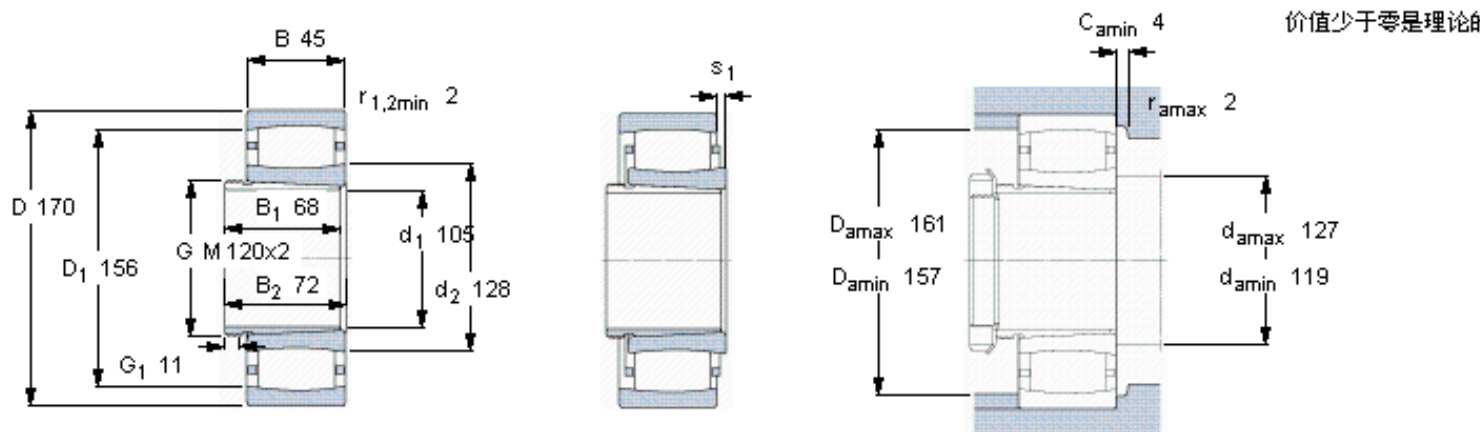

SKF C 3022 K + AHX 3122 *参数

主要尺寸	d_1	105	mm	-
	D	170	mm	-
	B	45	mm	-
基本额定载荷	C	355000	N	动载荷
	C_0	480000	N	静载荷
疲劳载荷极限	P_u	51000	N	-
额定转速	参考转速	3200	r/min	-
	极限转速	4500	r/min	-
重量	重量	4250	g	-
型号	* SKF 探索者轴承	C 3022 K + AHX 3122	-	-
		*	-	-
说明	**请核查供货情况	**	-	-

SKF C 3022 K + AHX 3122 *图片

轴向位移 s_1	9,5
对中误差系数 k_1	0,107
运行游隙系数 k_2	0,110

参考资料: <http://www.sozhou.com/p/df26e0e5.html>

轴向位移 s_1	0.374
对中误差系数 k_1	0.107
运行游隙系数 k_2	0.110