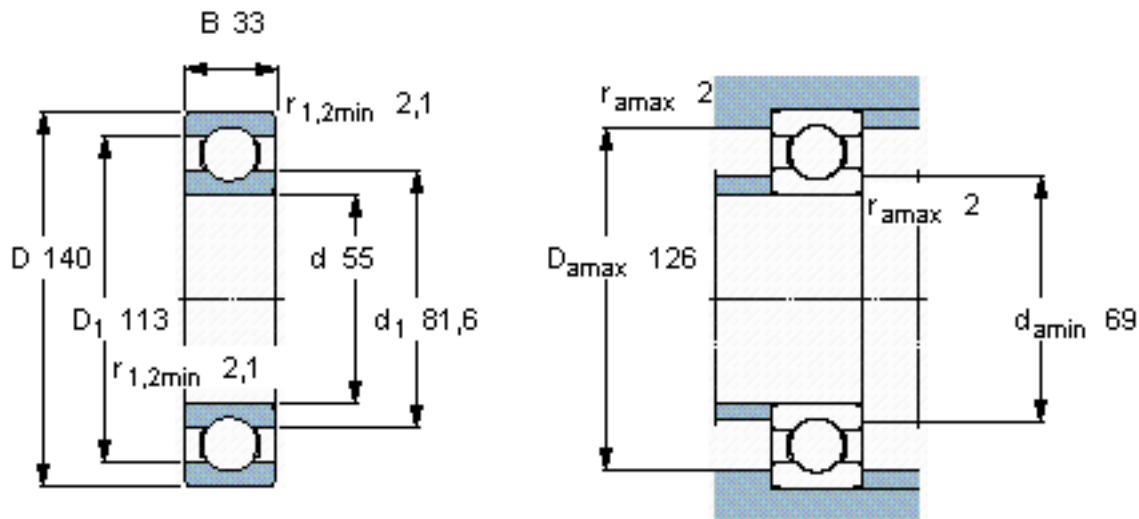

SKF 6411/W64参数

主要尺寸	d	55	mm	-
	D	140	mm	-
	B	33	mm	-
基本额定载荷	C	99500	N	动载荷
	C_0	62000	N	静载荷
疲劳载荷极限	P_u	2600	N	-
极限转速	极限转速	3100	r/min	-
重量	重量	2300	g	-
型号	* SKF 探索者轴承	6411/W64	-	-

SKF 6411/W64图片

计算系数

$k_r 0,035$