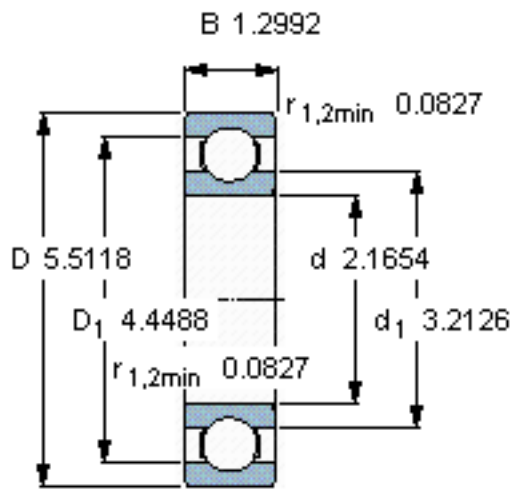

计算系数
 k_r 0,035
 f_0 12