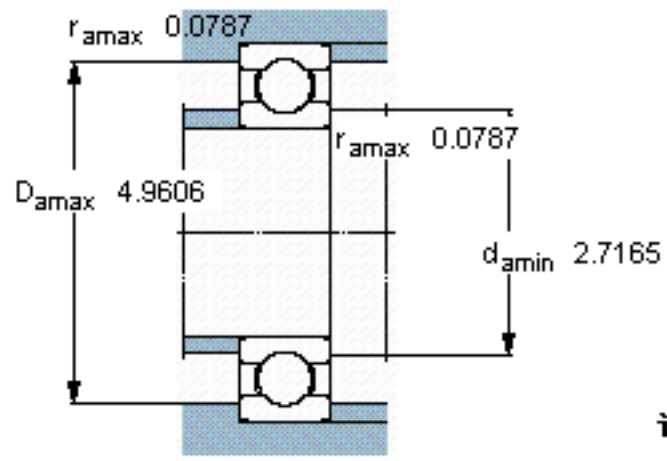

计算系数
 k_r 0,035
 f_0 12