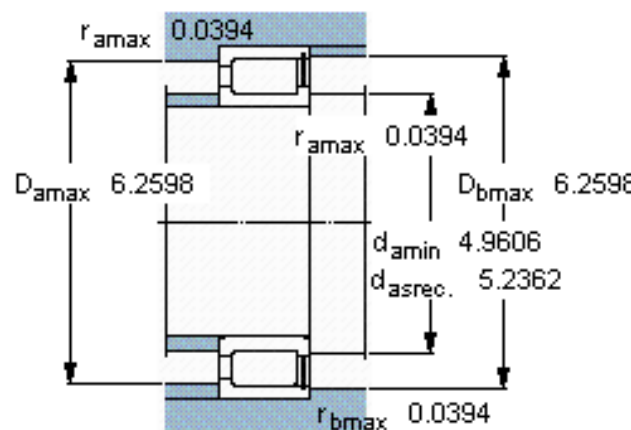

计算系数

k_r 0,2

e 0,3 γ 0,4