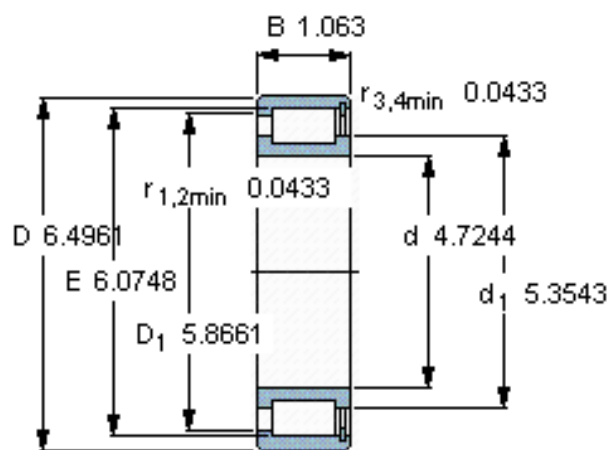

计算系数

k_r 0,2

e 0,3 γ 0,4