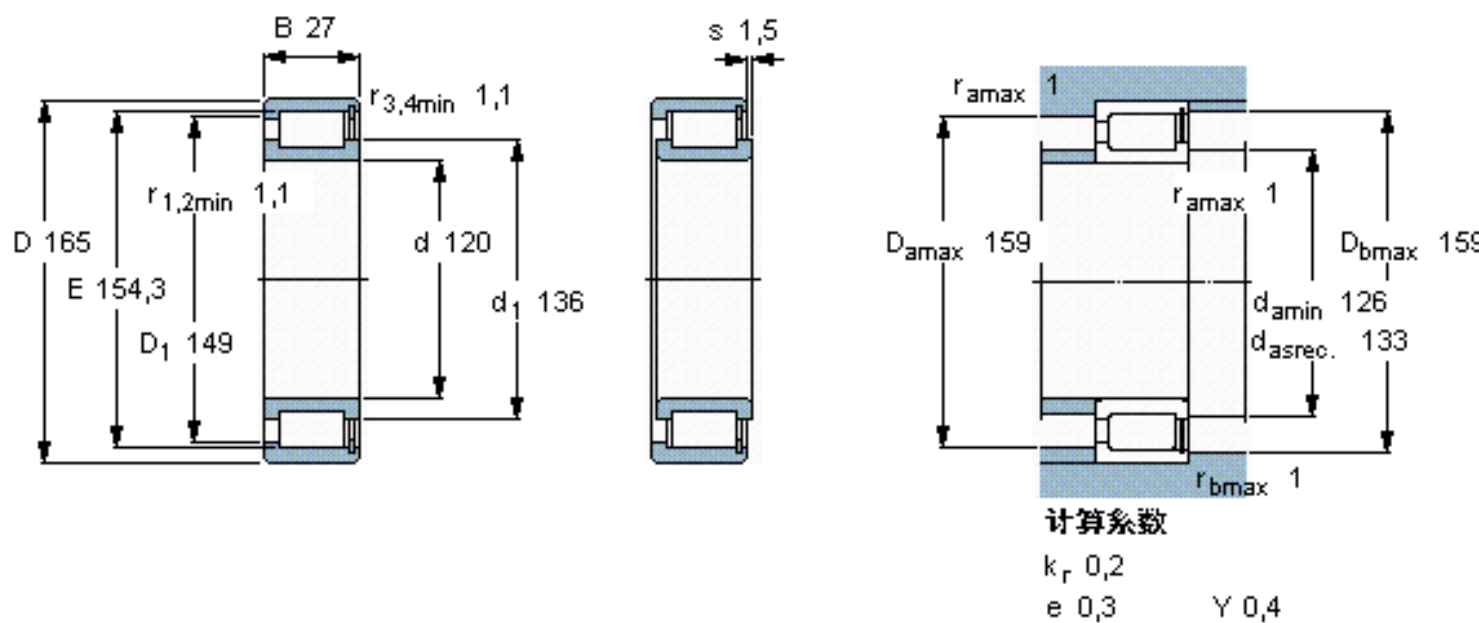

SKF NCF 2924 CV参数

主要尺寸	d	120	mm	-
	D	165	mm	-
	B	27	mm	-
基本额定载荷	C	172000	N	动载荷
	C_0	290000	N	静载荷
疲劳载荷极限	P_u	34500	N	-
额定转速	参考转速	1800	r/min	-
	极限转速	2200	r/min	-
重量	重量	1730	g	-
型号	型号	NCF 2924 CV	-	-

SKF NCF 2924 CV图片