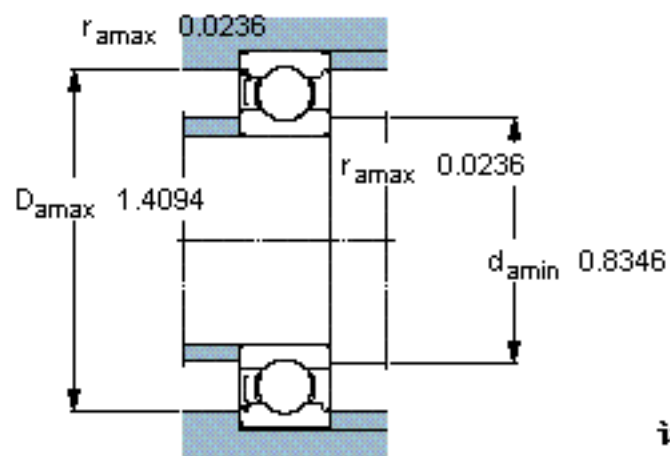

计算系数

k_r 0,025

f_0 13