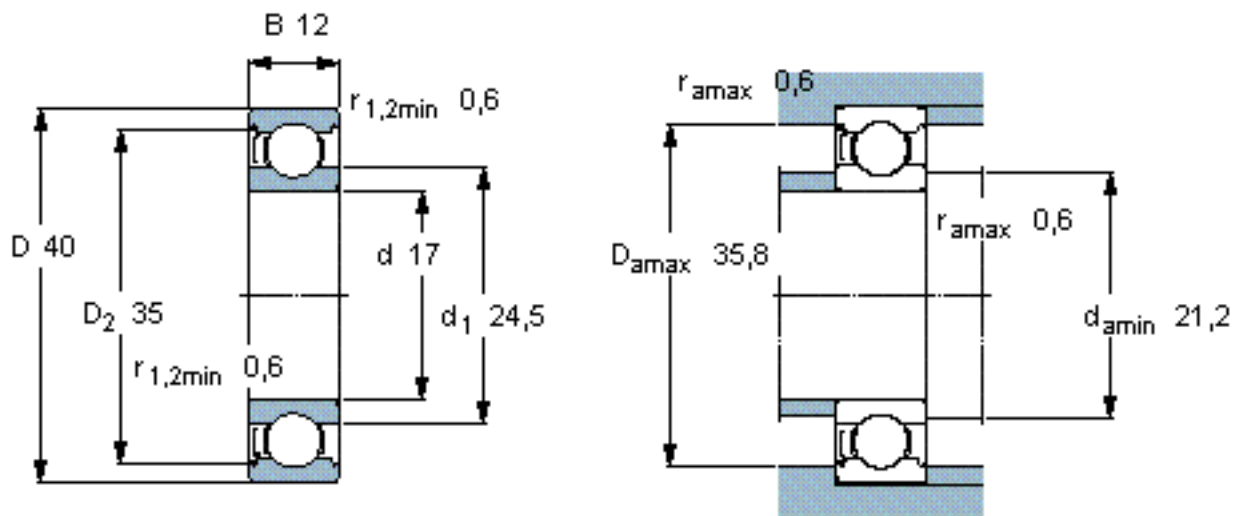

SKF 6203-Z *参数

主要尺寸	d	17	mm	-
	D	40	mm	-
	B	12	mm	-
基本额定载荷	C	9950	N	动载荷
	C_0	4750	N	静载荷
疲劳载荷极限	P_u	200	N	-
额定转速	参考转速	38000	r/min	-
	极限转速	24000	r/min	-
重量	重量	65	g	-
型号	* SKF 探索者轴承	6203-Z *	-	-

SKF 6203-Z *图片