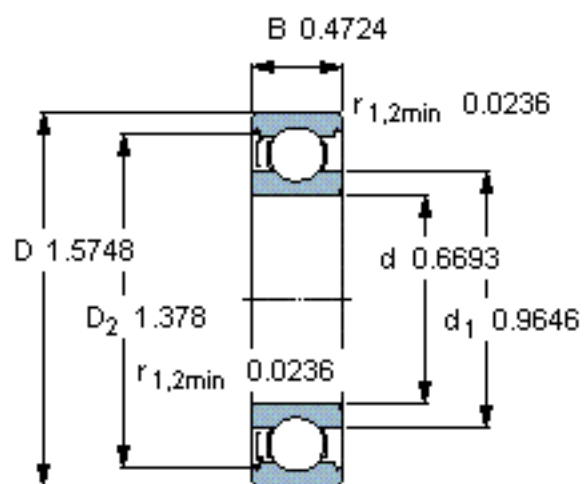

计算系数

k_r 0,025

f_0 13