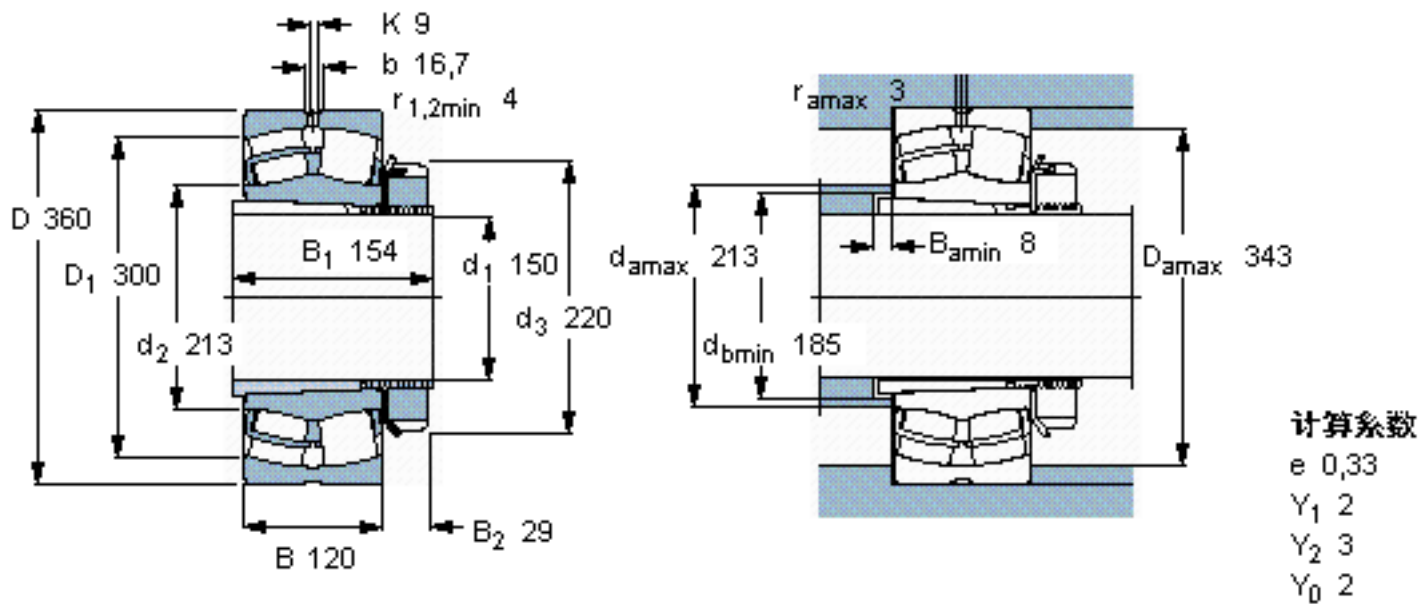

SKF 22334 CCK/W33 + H 2334 *参数

主要尺寸	d_1	150	mm	-
	D	360	mm	-
	B	120	mm	-
基本额定载荷	C	1760000	N	动载荷
	C_0	2160000	N	静载荷
疲劳载荷极限	P_u	176000	N	-
额定转速	参考转速	1400	r/min	-
	极限转速	1800	r/min	-
重量	重量	69500	g	-
型号	* SKF 探索者轴承	22334 CCK/W33 + H 2334 *	-	-

SKF 22334 CCK/W33 + H 2334 *图片

参考资料: <http://www.sozhou.com/p/dfcff7a7.html>

计算系数
 e 0,33
 Y_1 2
 Y_2 3
 Y_0 2