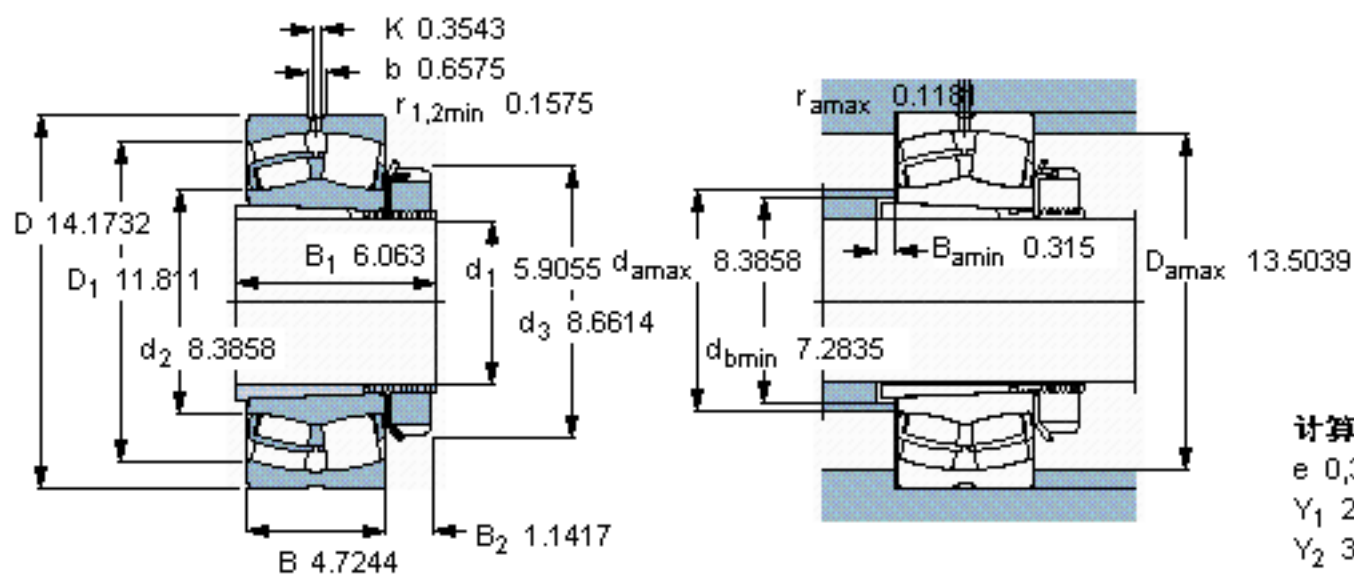

SKF 22334 CCK/W33 + H 2334 *参数

主要尺寸	d_1	150	mm	-
	D	360	mm	-
	B	120	mm	-
基本额定载荷	C	1760000	N	动载荷
	C_0	2160000	N	静载荷
疲劳载荷极限	P_u	176000	N	-
额定转速	参考转速	1400	r/min	-
	极限转速	1800	r/min	-
重量	重量	69500	g	-
型号	* SKF 探索者轴承	22334 CCK/W33 + H 2334 *	-	-

SKF 22334 CCK/W33 + H 2334 *图片

参考资料: <http://www.sozhou.com/p/dfcff7a7.html>

计算系数
 e 0,33
 Y_1 2
 Y_2 3
 Y_0 2