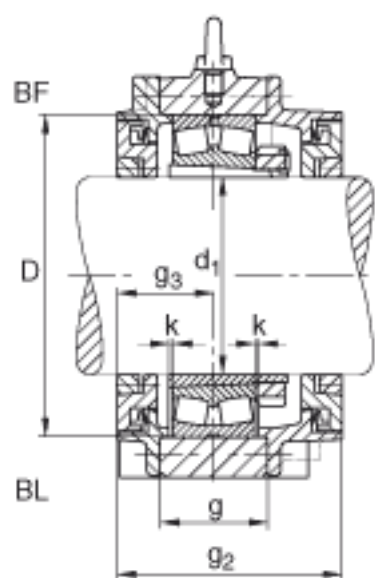

FAG BND2256-H-W-T-BL-S参数

尺寸	d_1	260	mm	-
	a	1000	mm	-
	h_1	645	mm	-
	g_2	354	mm	-
	b	300	mm	-
	c	100	mm	-
	D	500	mm	-
	g	160	mm	-
	g_3	157	mm	-
	h	320	mm	-
	k	4	mm	-
	m	840	mm	-
	n	170	mm	-
	s	M36		-
说明	s_2	M24		-
尺寸	t	555	mm	-
	u	42	mm	-
	v	52	mm	-
说明	s_2	8		数量
		22256K		型号, 轴承
其他		H3156X-HG		质量, 紧定套
重量	m_1	420000	g	质量, 轴承座
说明		BND2256		型号, 轴承座

FAG BND2256-H-W-T-BL-S图片

参考资料:<http://www.sozhou.com/p/df68a14.html>