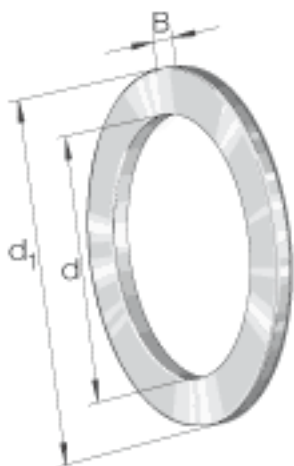

INA WS81105参数

尺寸	d	25	mm	-
	d ₁	42	mm	-
	B	3	mm	-
	r _{min}	0.6	mm	-
重量	m	19	g	质量

INA WS81105图片

参考资料:<http://www.sozhou.com/p/e068a7c1.html>