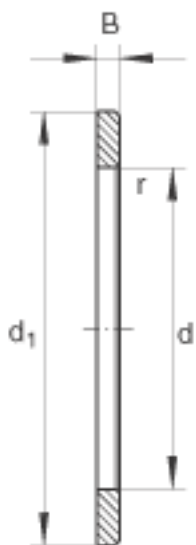

INA WS81105参数

尺寸	d	25	mm	-
	d ₁	42	mm	-
	B	3	mm	-
	r _{min}	0.6	mm	-
重量	m	19	g	质量

INA WS81105图片

参考资料:<http://www.sozhou.com/p/e068a7c1.html>