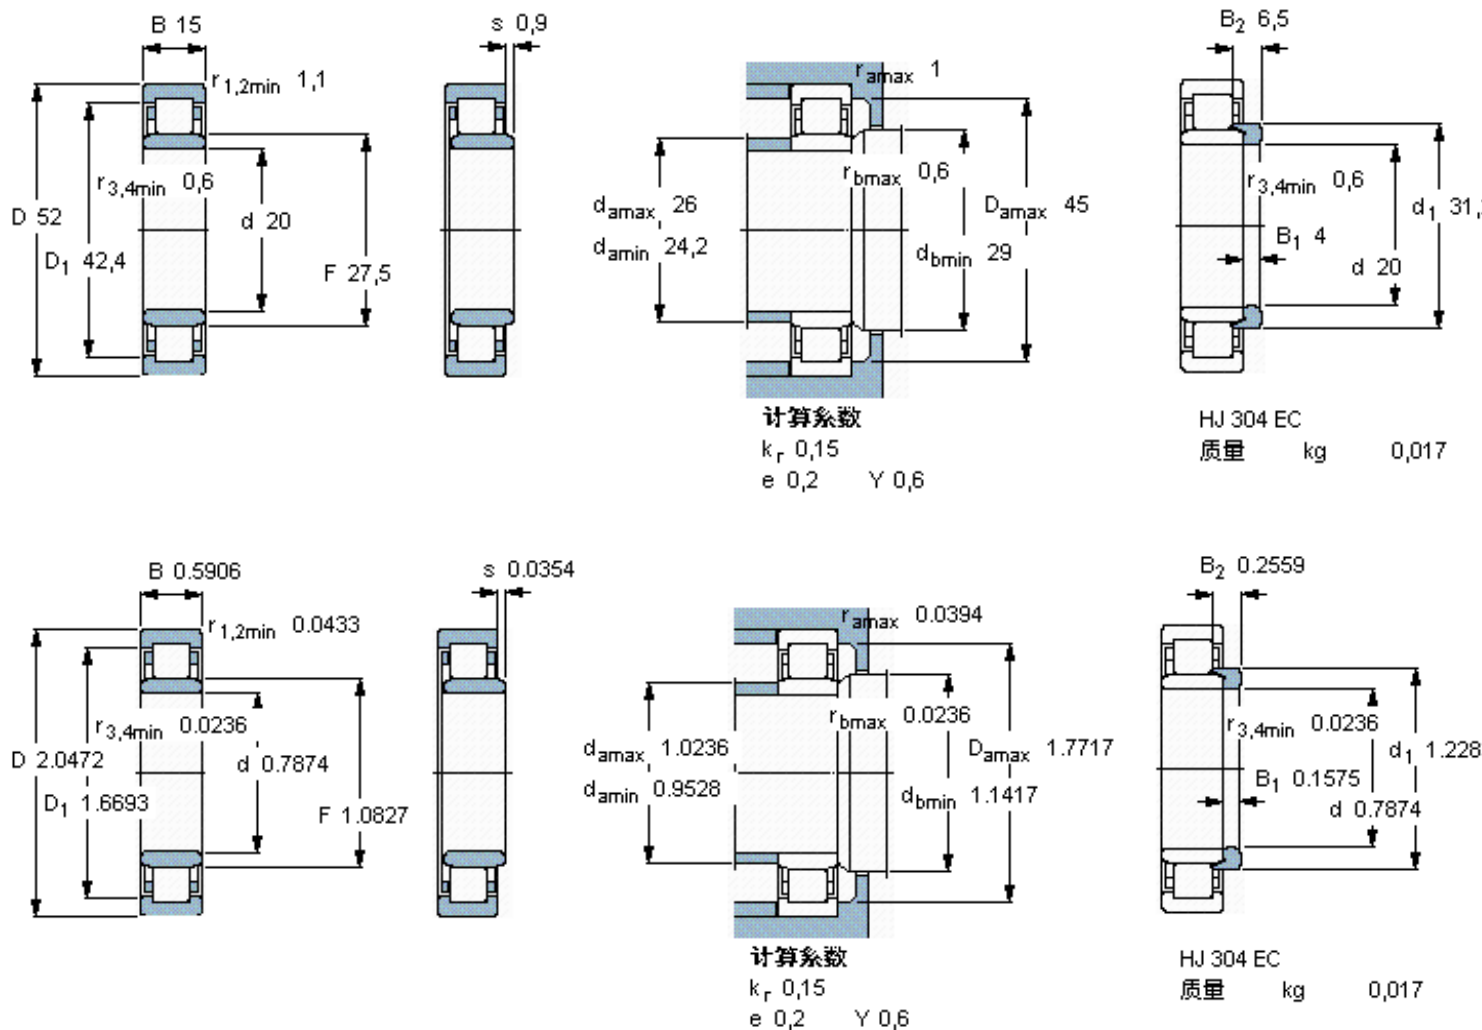

SKF NU 304 ECP *参数

主要尺寸	d	20	mm	-
	D	52	mm	-
	B	15	mm	-
基本额定载荷	C	35500	N	动载荷
	C_0	26000	N	静载荷
疲劳载荷极限	P_u	3250	N	-
额定转速	参考转速	15000	r/min	-
	极限转速	18000	r/min	-
重量	重量	170	g	-
型号	* SKF 探索者轴承	NU 304 ECP *	-	-
角圈	型号	HJ 304 EC	-	-

SKF NU 304 ECP *图片

参考资料:<http://www.sozhou.com/p/e106d63c.html>