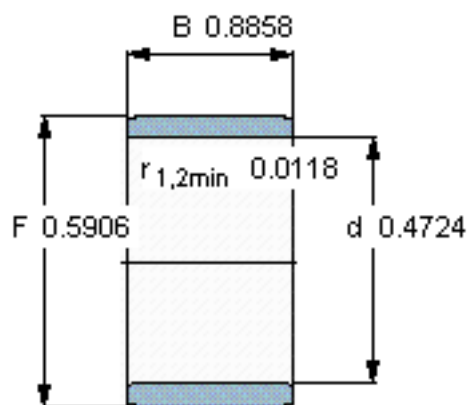

SKF IR 12x15x22.5参数

主要尺寸	d	12	mm	-
	F	15	mm	-
	B	22.5	mm	-
	最小	0.3	mm	-
重量	重量	11	g	-
型号	型号	IR 12x15x22.5	-	-

SKF IR 12x15x22.5图片

参考资料: <http://www.sozhou.com/p/e186bc9c.html>