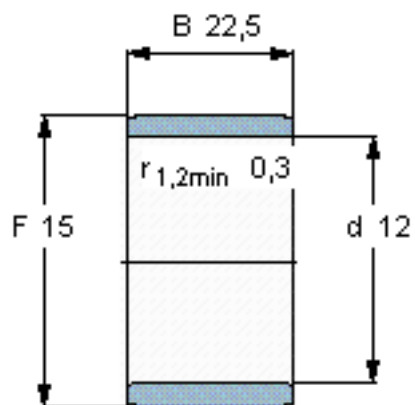

SKF IR 12x15x22.5参数

主要尺寸	d	12	mm	-
	F	15	mm	-
	B	22.5	mm	-
	最小	0.3	mm	-
重量	重量	11	g	-
型号	型号	IR 12x15x22.5	-	-

SKF IR 12x15x22.5图片

参考资料: <http://www.sozhou.com/p/e186bc9c.html>