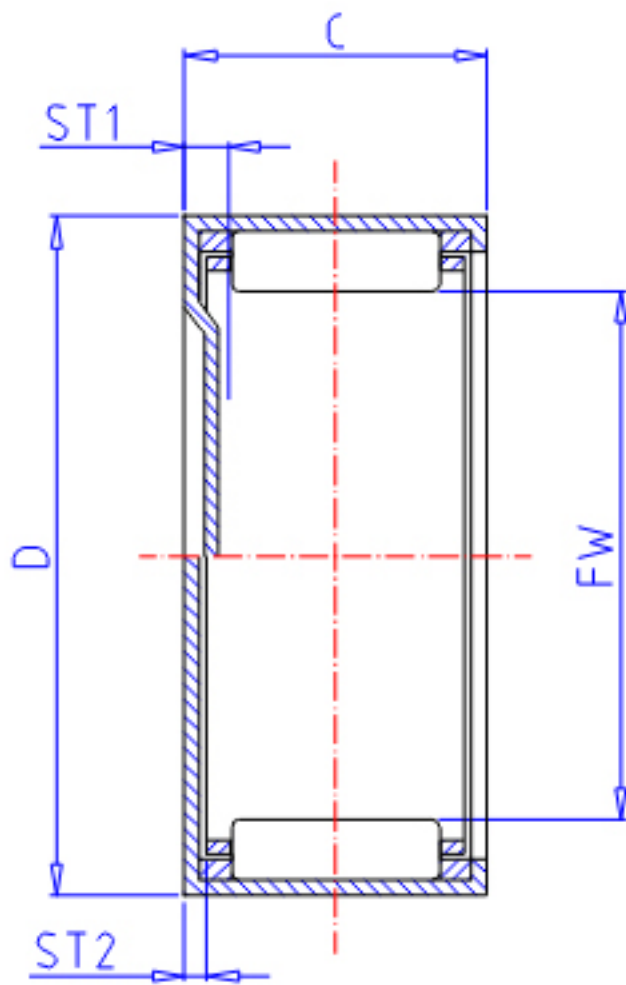

IKO BAM 98参数

轴径	STDRT	14.288	mm	轴径
型号	ORDER	BAM 98		型号
重量	MASS	8.9	g	重量
主要尺寸	FW	14.288	mm	内径
	D	19.050	mm	外径
	C	12.70	mm	宽度
	ST1	0.0	mm	-
	ST2	1	mm	-
基本额定载荷	CR	5220	N	动载荷
	COR	6740	N	静载荷

IKO BAM 98图片

参考资料:<http://www.sozhou.com/p/e18846ab.html>