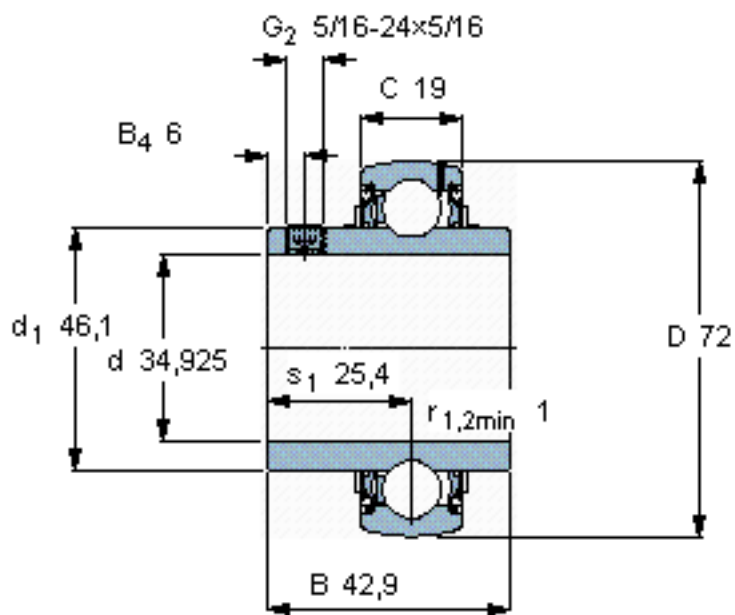

SKF YAR 207-106-2F参数

主要尺寸	d	34.925	mm	-
	D	72	mm	-
	B	42.9	mm	-
	C	19	mm	-
基本额定载荷	C	25500	N	动载荷
	C_0	15300	N	静载荷
疲劳载荷极限	P_u	655	N	-
极限转速	带h6轴公差	5300	r/min	-
重量	重量	410	g	-
型号	型号	YAR 207-106-2F	-	-

SKF YAR 207-106-2F图片

六角键销尺寸 [mm]
3,96875

推荐的紧固扭矩 [Nm]
6,5

适宜的橡胶活圈
RIS 207 A

计算系数
 f_0 14

参考资料: <http://www.sozhou.com/p/e2cf2f12.html>

六角键销尺寸 [mm]

3,96875

推荐的紧固扭矩 [Nm]

6,5

适宜的橡胶活圈

RIS 207 A

计算系数

f_0 14