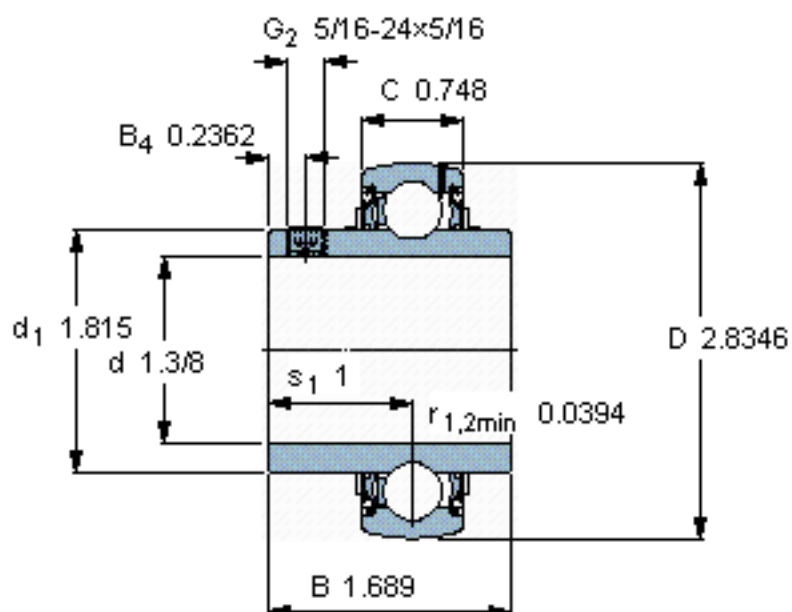

SKF YAR 207-106-2F参数

主要尺寸	d	34.925	mm	-
	D	72	mm	-
	B	42.9	mm	-
	C	19	mm	-
基本额定载荷	C	25500	N	动载荷
	C_0	15300	N	静载荷
疲劳载荷极限	P_u	655	N	-
极限转速	带h6轴公差	5300	r/min	-
重量	重量	410	g	-
型号	型号	YAR 207-106-2F	-	-

SKF YAR 207-106-2F图片

六角键销尺寸 [mm]
3,96875

推荐的紧固扭矩 [Nm]
6,5

适宜的橡胶活圈
RIS 207 A

计算系数
 f_0 14

参考资料: <http://www.sozhou.com/p/e2cf2f12.html>

六角键销尺寸 [mm]

3,96875

推荐的紧固扭矩 [Nm]

6,5

适宜的橡胶活圈

RIS 207 A

计算系数

f_0 14