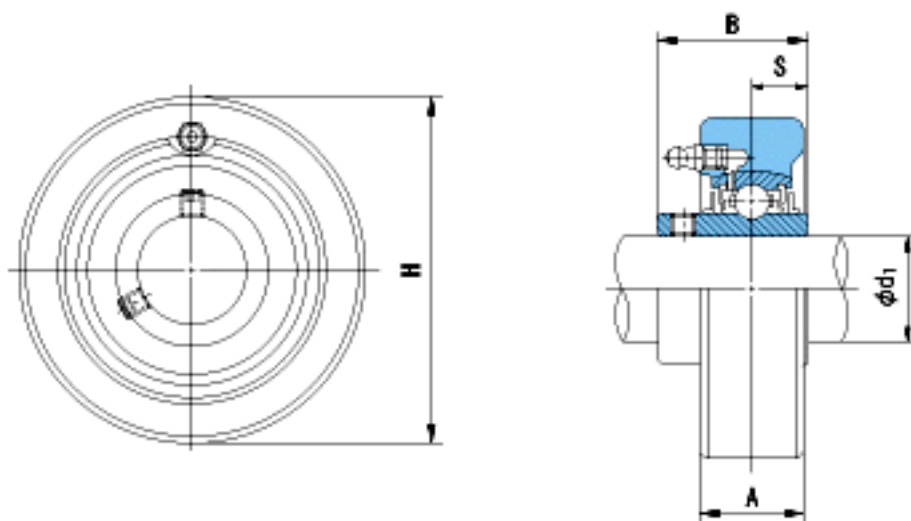

NACHI UCC307参数

外形尺寸	H	110	mm	-	
安装尺寸	d1	35	mm	-	
	A	32	mm	-	
	B	48	mm	-	
	S	19	mm	-	
	重量	Mass	1800	g	重量
基本额定载荷	Cr	33500	N	动载荷	
	Cor	19200	N	静载荷	
极限速度	Grease	-	r/min	脂润滑	
	Oil	-	r/min	油润滑	

NACHI UCC307图片

参考资料:<http://www.sozhou.com/p/e2deaef3.html>