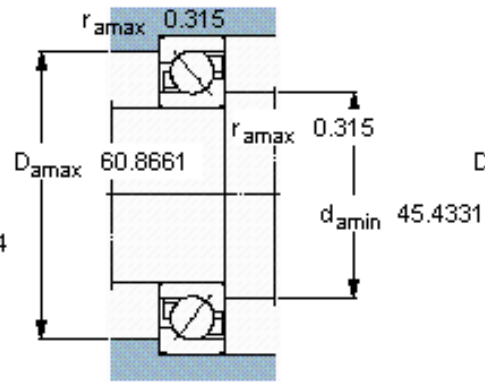

SKF 70/1120 AMB参数

主要尺寸	d	1120	mm	-
	D	1580	mm	-
	B	200	mm	-
基本额定载荷	C	1720000	N	动载荷
	C_0	5850000	N	静载荷
疲劳载荷极限	P_u	71000	N	-
额定转速	参考转速	300	r/min	-
	极限转速	320	r/min	-
重量	重量	1150000	g	-
型号	* SKF 探索者轴承	70/1120 AMB	-	-

SKF 70/1120 AMB图片

参考资料:<http://www.sozhou.com/p/e314da98.html>

计算系数

k_r 0,085

k_a 0,5

e 0,8

X 0,39

Y 0,76