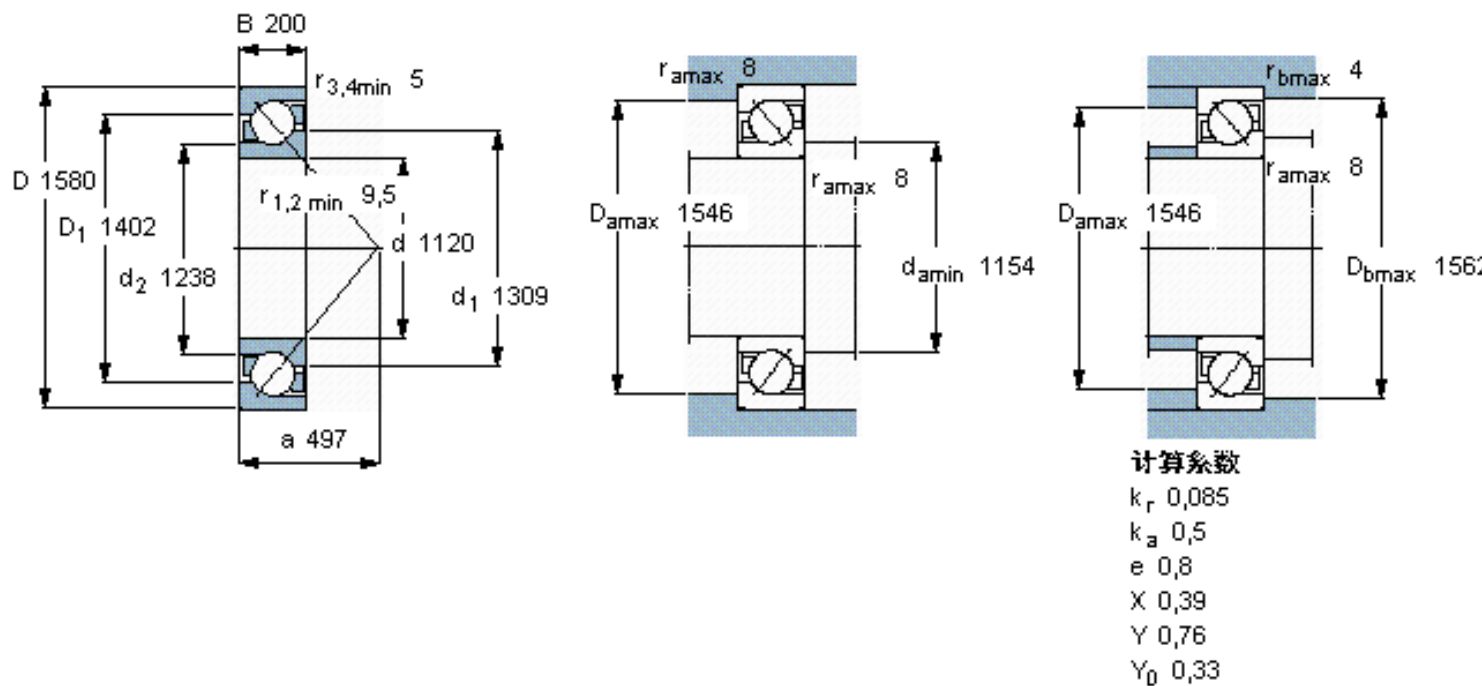

SKF 70/1120 AMB参数

主要尺寸	d	1120	mm	-
	D	1580	mm	-
	B	200	mm	-
基本额定载荷	C	1720000	N	动载荷
	C_0	5850000	N	静载荷
疲劳载荷极限	P_u	71000	N	-
额定转速	参考转速	300	r/min	-
	极限转速	320	r/min	-
重量	重量	1150000	g	-
型号	* SKF 探索者轴承	70/1120 AMB	-	-

SKF 70/1120 AMB图片

参考资料:<http://www.sozhou.com/p/e314da98.html>

计算系数

k_r 0,085

k_a 0,5

e 0,8

X 0,39

Y 0,76