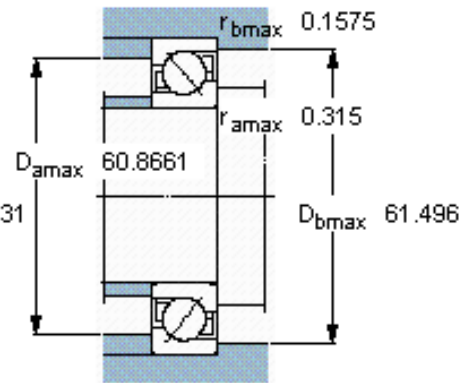

SKF 70/1120 AMB参数

主要尺寸	d	1120	mm	-
	D	1580	mm	-
	B	200	mm	-
基本额定载荷	C	1720000	N	动载荷
	C_0	5850000	N	静载荷
疲劳载荷极限	P_u	71000	N	-
额定转速	参考转速	300	r/min	-
	极限转速	320	r/min	-
重量	重量	1150000	g	-
型号	* SKF 探索者轴承	70/1120 AMB	-	-

SKF 70/1120 AMB图片

参考资料:<http://www.sozhou.com/p/e314da98.html>

计算系数

k_r 0,085

k_a 0,5

e 0,8

X 0,39

Y 0,76