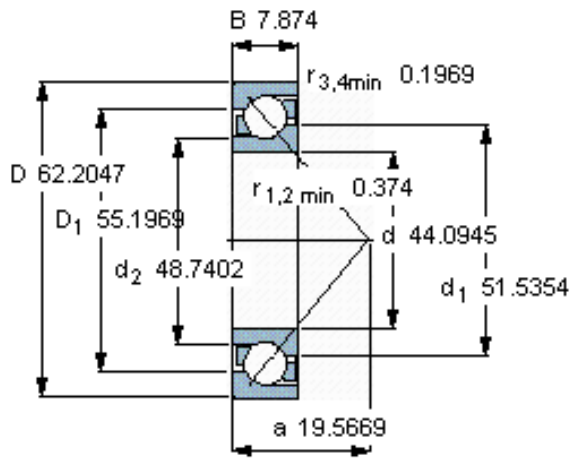

SKF 70/1120 AMB参数

主要尺寸	d	1120	mm	-
	D	1580	mm	-
	B	200	mm	-
基本额定载荷	C	1720000	N	动载荷
	C_0	5850000	N	静载荷
疲劳载荷极限	P_u	71000	N	-
额定转速	参考转速	300	r/min	-
	极限转速	320	r/min	-
重量	重量	1150000	g	-
型号	* SKF 探索者轴承	70/1120 AMB	-	-

SKF 70/1120 AMB图片

参考资料:<http://www.sozhou.com/p/e314da98.html>

计算系数

k_r 0,085

k_a 0,5

e 0,8

X 0,39

Y 0,76