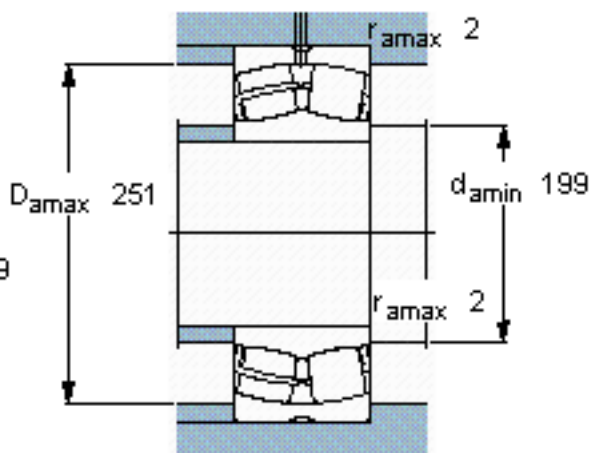

SKF 23938 CC/W33 *参数

主要尺寸	d	190	mm	-
	D	260	mm	-
	B	52	mm	-
基本额定载荷	C	475000	N	动载荷
	C_0	800000	N	静载荷
疲劳载荷极限	P_u	76500	N	-
额定转速	参考转速	2400	r/min	-
	极限转速	2600	r/min	-
重量	重量	8300	g	-
型号	* SKF 探索者轴承	23938 CC/W33 *	-	-

SKF 23938 CC/W33 *图片

计算系数
e 0,16
Y₁ 4,2
Y₂ 6,3
Y₀ 4

计算系数
e 0,16
Y₁ 4,2
Y₂ 6,3
Y₀ 4

参考资料:<http://www.sozhou.com/p/e3a75662.html>