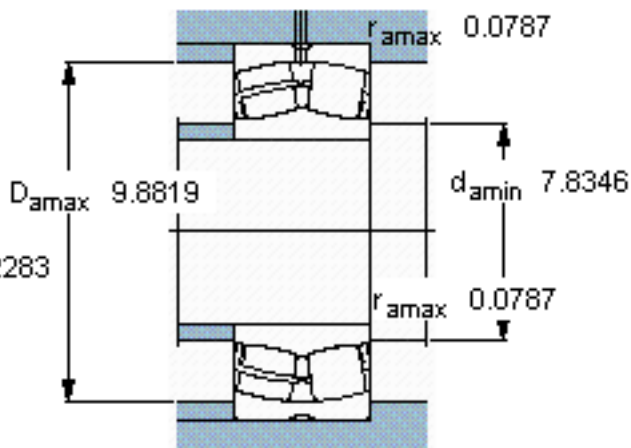

SKF 23938 CC/W33 *参数

主要尺寸	d	190	mm	-
	D	260	mm	-
	B	52	mm	-
基本额定载荷	C	475000	N	动载荷
	C_0	800000	N	静载荷
疲劳载荷极限	P_u	76500	N	-
额定转速	参考转速	2400	r/min	-
	极限转速	2600	r/min	-
重量	重量	8300	g	-
型号	* SKF 探索者轴承	23938 CC/W33 *	-	-

SKF 23938 CC/W33 *图片

计算系数
e 0,16
Y₁ 4,2
Y₂ 6,3
Y₀ 4

计算系数
e 0,16
Y₁ 4,2
Y₂ 6,3
Y₀ 4

参考资料:<http://www.sozhou.com/p/e3a75662.html>