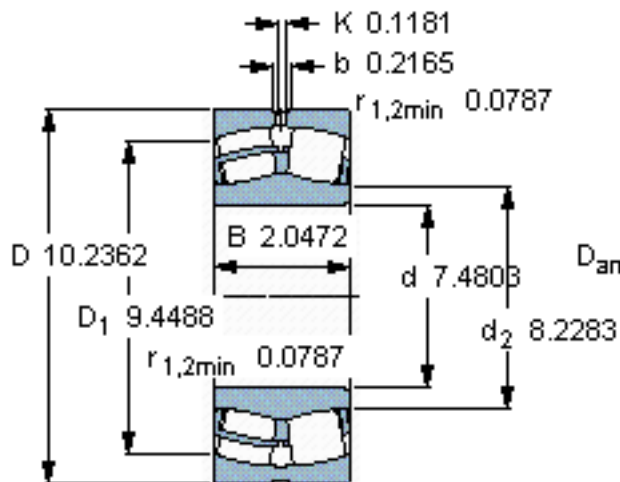

SKF 23938 CC/W33 *参数

主要尺寸	d	190	mm	-
	D	260	mm	-
	B	52	mm	-
基本额定载荷	C	475000	N	动载荷
	C_0	800000	N	静载荷
疲劳载荷极限	P_u	76500	N	-
额定转速	参考转速	2400	r/min	-
	极限转速	2600	r/min	-
重量	重量	8300	g	-
型号	* SKF 探索者轴承	23938 CC/W33 *	-	-

SKF 23938 CC/W33 *图片

计算系数
e 0,16
Y₁ 4,2
Y₂ 6,3
Y₀ 4

计算系数
e 0,16
Y₁ 4,2
Y₂ 6,3
Y₀ 4

参考资料:<http://www.sozhou.com/p/e3a75662.html>