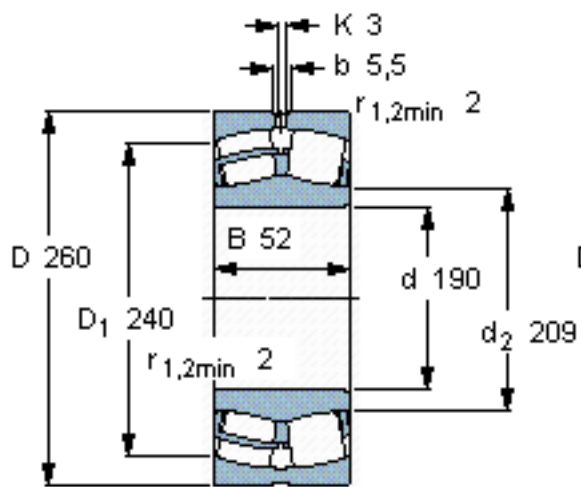

SKF 23938 CC/W33 *参数

主要尺寸	d	190	mm	-
	D	260	mm	-
	B	52	mm	-
基本额定载荷	C	475000	N	动载荷
	C_0	800000	N	静载荷
疲劳载荷极限	P_u	76500	N	-
额定转速	参考转速	2400	r/min	-
	极限转速	2600	r/min	-
重量	重量	8300	g	-
型号	* SKF 探索者轴承	23938 CC/W33 *	-	-

SKF 23938 CC/W33 *图片

计算系数
e 0,16
Y₁ 4,2
Y₂ 6,3
Y₀ 4

计算系数
e 0,16
Y₁ 4,2
Y₂ 6,3
Y₀ 4

参考资料:<http://www.sozhou.com/p/e3a75662.html>