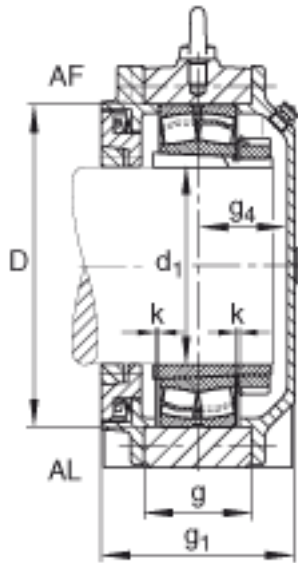

FAG BND2218-H-W-T-AL-S参数

尺寸	d <sub>1</sub>	80	mm	-
	a	370	mm	-
	h <sub>1</sub>	220	mm	-
	g <sub>1</sub>	104	mm	-
	b	110	mm	-
	c	38	mm	-
	D	160	mm	-
	g	55	mm	-
	g <sub>4</sub>	45	mm	-
	h	110	mm	-
	k	2	mm	-
	m	290	mm	-
	n	60	mm	-
	s	M20		-
说明	s <sub>2</sub>	M8		-
尺寸	t	185	mm	-
	u	23	mm	-
	v	32	mm	-
说明	s <sub>2</sub>	6		数量
		22218K		型号, 轴承
其他		H318		质量, 紧定套
重量	m <sub>1</sub>	28000	g	质量, 轴承座
说明		BND2218		型号, 轴承座

FAG BND2218-H-W-T-AL-S图片

参考资料:<http://www.sozhou.com/p/e4cb01e6.html>