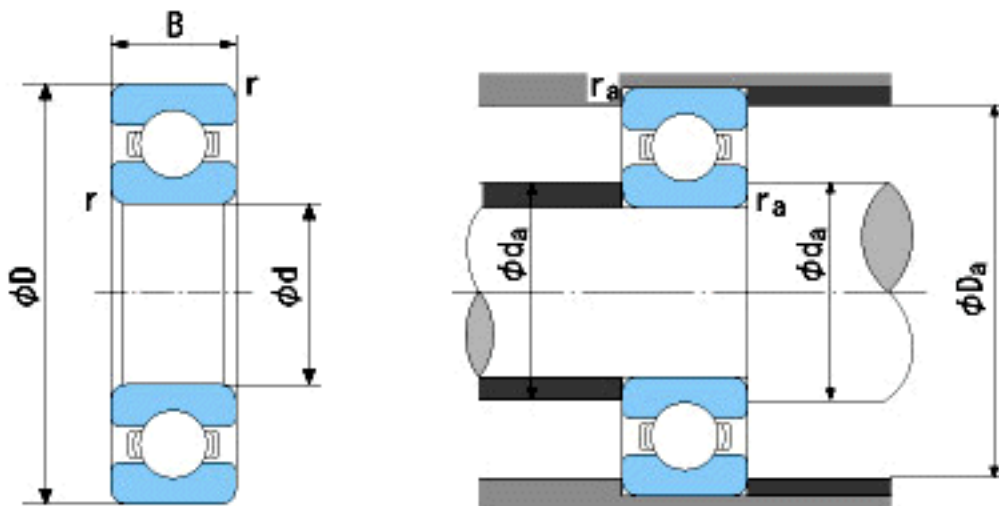

NACHI 62/32参数

外形尺寸	d	32	mm	内径
	D	65	mm	外径
	B	17	mm	宽度
	r	1~1.5	mm	轴向
	r	1~3	mm	轴向
安装尺寸	da (min)	38	mm	(最小)
	Da (max)	59	mm	(最大)
	ra (max)	1	mm	(最大)
重量	Mass	230	g	重量
基本额定载荷	Cr	22400	N	动载荷
	Cor	13100	N	静载荷
极限速度	Grease	11000	r/min	脂润滑
	Oil	12000	r/min	油润滑

NACHI 62/32图片

参考资料:<http://www.sozhou.com/p/e57b2384.html>