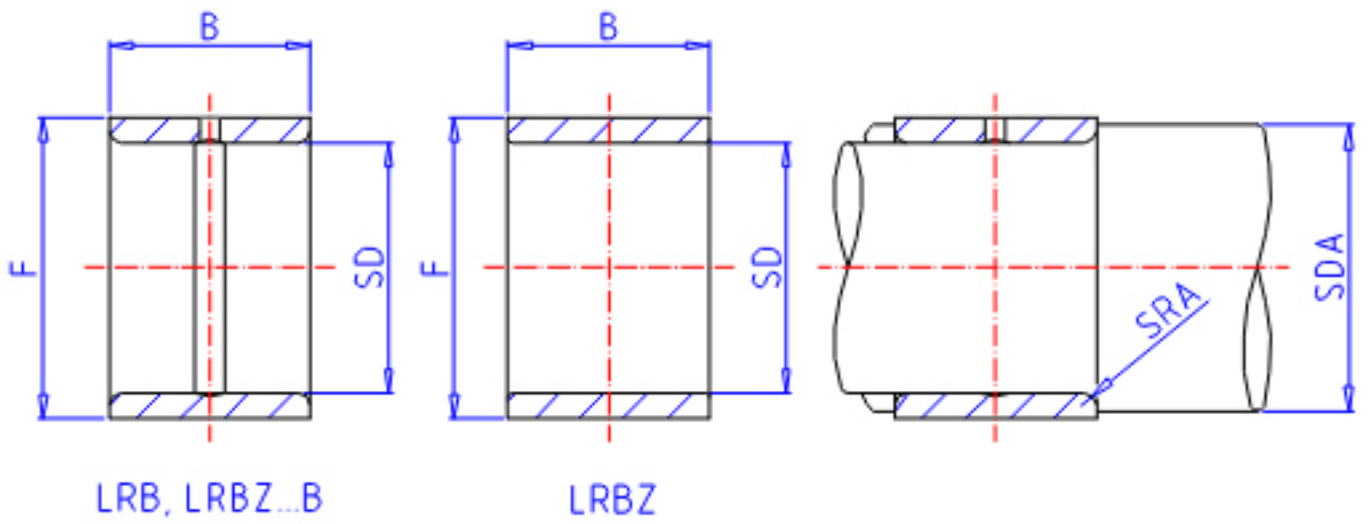

参考资料:<http://www.sozhou.com/p/e6c472c3.html>