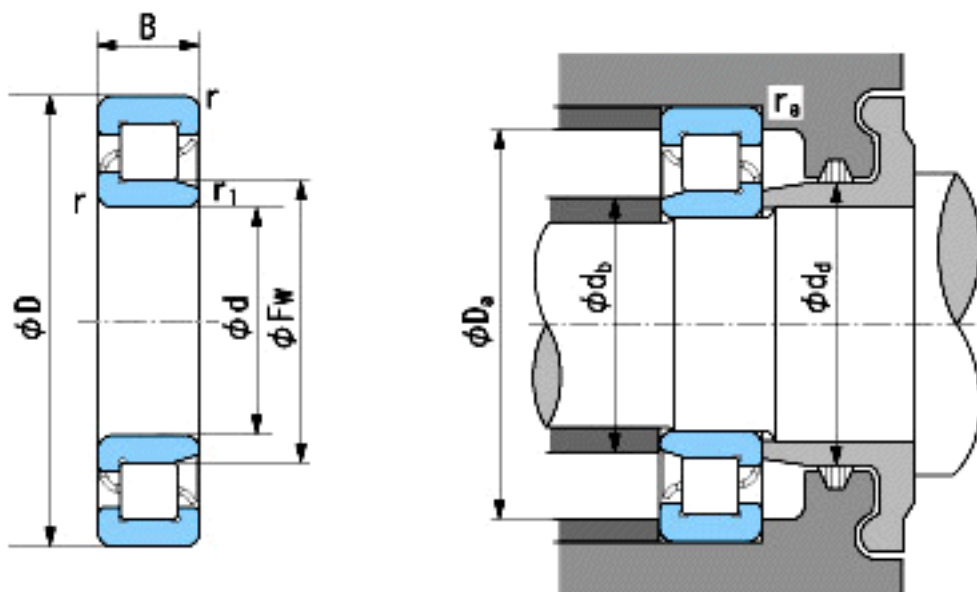

NACHI NJ340参数

外形尺寸	d	200	mm	内径
	D	420	mm	外径
	B	80	mm	宽度
	r	5~8	mm	径向
	r	5~10	mm	径向
	r1	5~8	mm	径向
	r1	5~10	mm	径向
	Fw	260	mm	-
安装尺寸	db(min)	222	mm	(最小)
	db(max)	254	mm	(最大)
	dd(min)	283	mm	(最小)
	Da(max)	398	mm	(最大)
	ra(max)	4	mm	(最大)
基本额定载荷	Cr	975000	N	动载荷
	Cor	1270000	N	静载荷
极限速度	Grease	1300	r/min	脂润滑
	Oil	1700	r/min	油润滑

NACHI NJ340图片