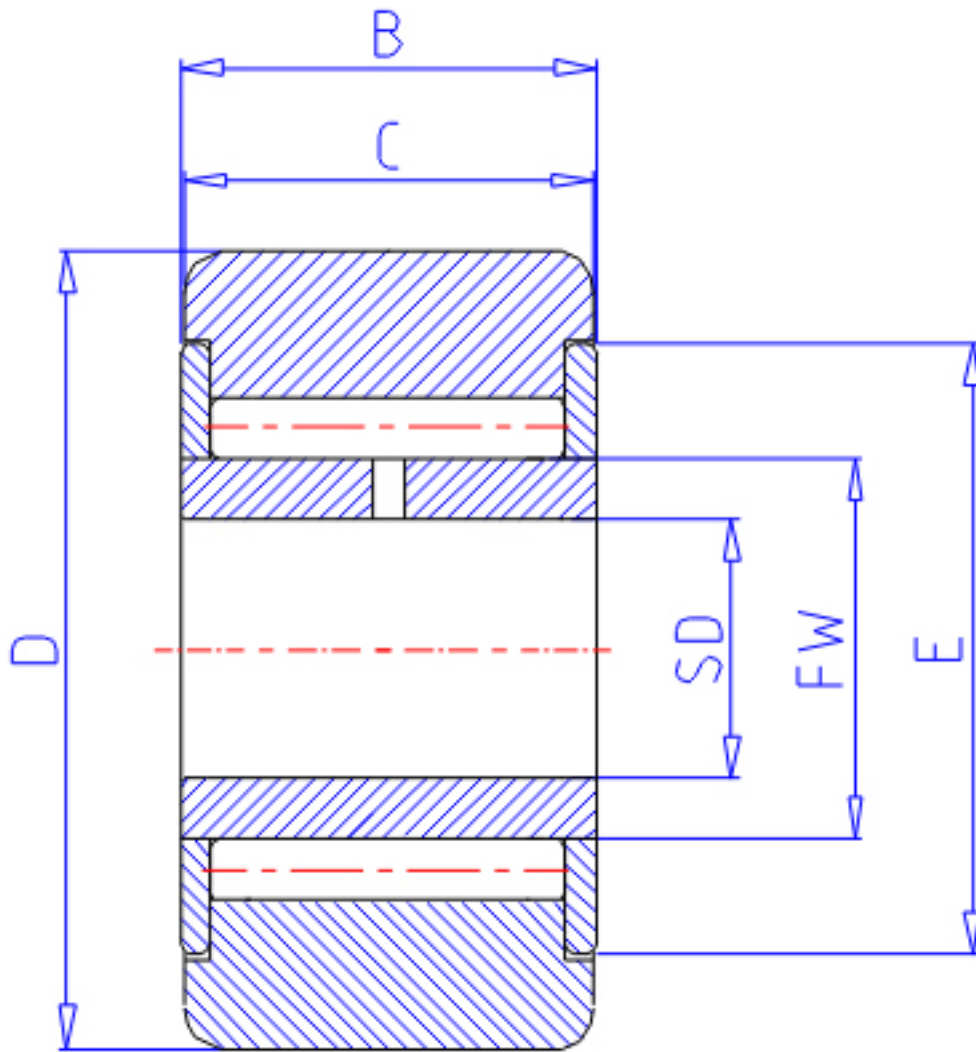

NTN NATV30X/3AS参数

型号	ORDER	NATV30X/3AS		型号
尺寸	D	62	mm	外径
	SD	30	mm	-
	B	29	mm	宽度
	C	28	mm	宽度
	E	51	mm	-
	FW	38.0	mm	-
基本额定载荷	CR	47500	N	动载荷
	COR	115000	N	静载荷
	CRF	4850	kgf	动载荷
	CORF	11700	kgf	静载荷
	CR2	33000	N	动载荷
	COR2	33000	N	静载荷
	CRF2	3350	kgf	动载荷
	CORF2	3350	kgf	静载荷
极限转速	LSG	2600	r/min	脂润滑
	LSO	3500	r/min	油润滑
重量	MASS	481	g	重量
尺寸	DS	62	mm	-

NTN NATV30X/3AS图片

参考资料:<http://www.sozhou.com/p/e85cddd.html>