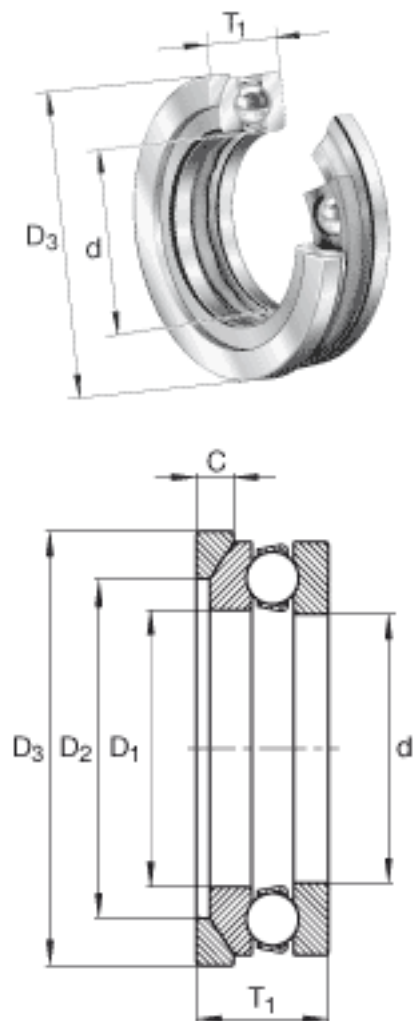

INA 4136-AW参数

尺寸	d	180.01	mm	-
	D_3	260	mm	-
	T_1	75	mm	-
	C	19	mm	-
	D_1	183.998	mm	-
	D_2	202	mm	-
	重量	m	2993	g
基本额定载荷	C_a	390000	N	基本额定动载荷, 轴向
	C_{0a}	1230000	N	基本额定静载荷, 轴向
极限转速	n_G	900	r/min	极限转速

INA 4136-AW图片