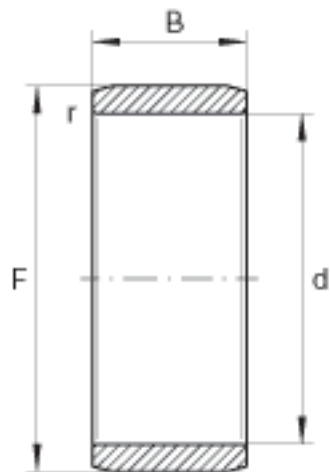

INA IR140X155X35参数

尺寸	d	140	mm	-
	F	155	mm	滚道公差 F ( m) : -17 / -37
	B	35	mm	-
	r <sub>min</sub>	1.1	mm	-
重量	m	917	g	质量

INA IR140X155X35图片

参考资料:<http://www.sozhou.com/p/e883c66c.html>