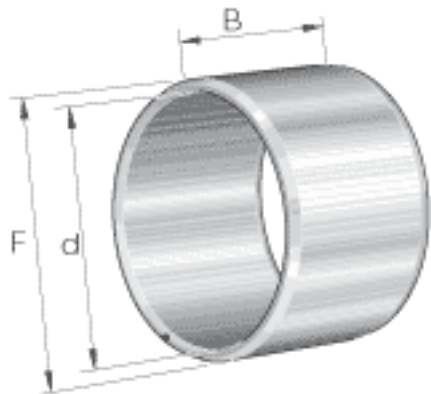

INA IR140X155X35参数

尺寸	d	140	mm	-
	F	155	mm	滚道公差 F ( m) : -17 / -37
	B	35	mm	-
	r <sub>min</sub>	1.1	mm	-
重量	m	917	g	质量

INA IR140X155X35图片

参考资料:<http://www.sozhou.com/p/e883c66c.html>