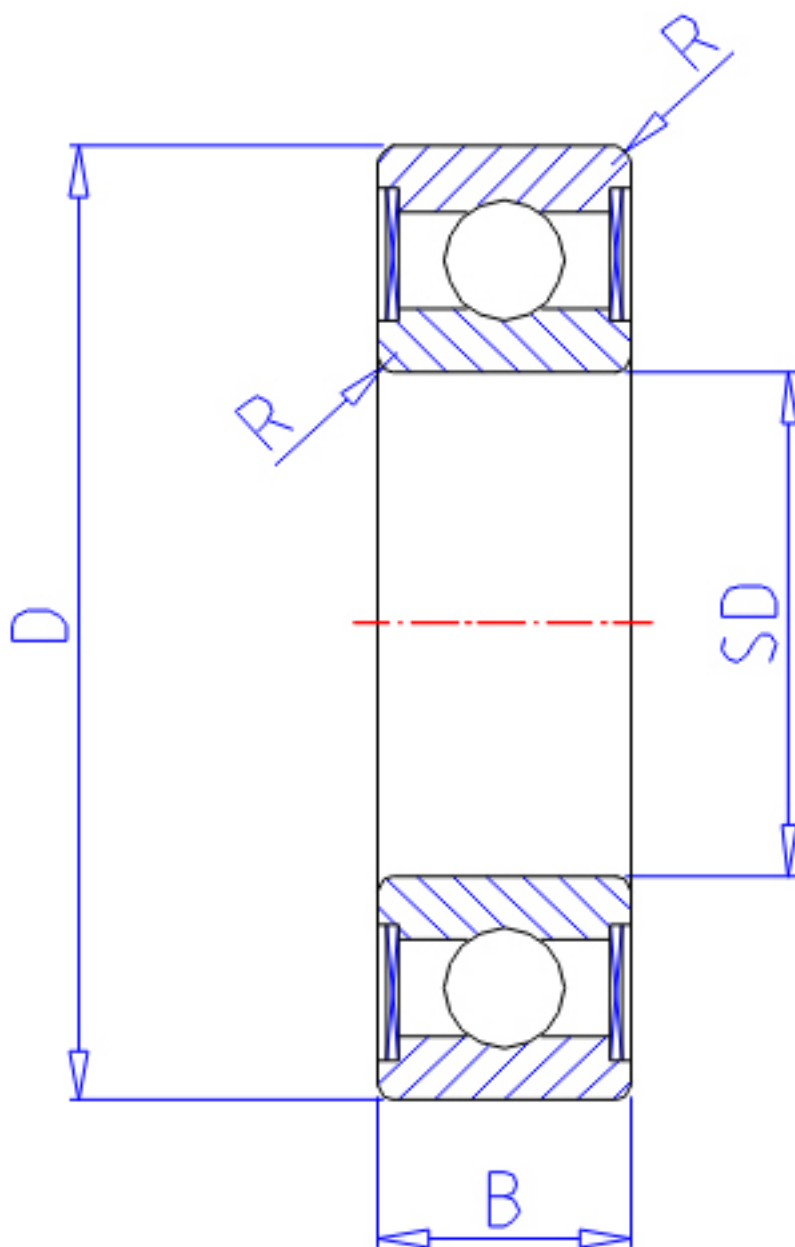

NTN 6820ZZ参数

主要尺寸	SD	100	mm	-
	D	125	mm	外径
	B	13	mm	宽度
	R	1.0	mm	-
型号	ORDER	6820ZZ		型号
基本额定载荷	CR	19600	N	动载荷
	COR	21200	N	静载荷
	CRF	2000	kgf	动载荷
	CORF	2160	kgf	静载荷
极限转速	LSG	4800	r/min	脂润滑
	LSO	5600	r/min	油润滑
重量	MASS	310	g	重量

NTN 6820ZZ图片

参考资料:<http://www.sozhou.com/p/e9134a6a.html>