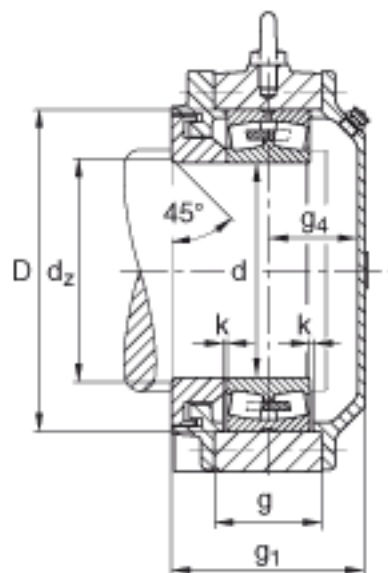

FAG BND2252-Z-Y-AF-S参数

尺寸	d	260	mm	-
	a	960	mm	-
	h_1	625	mm	-
	g_1	286	mm	-
	b	290	mm	-
	D	480	mm	-
	d_z	280	mm	-
	g	161	mm	-
	g_4	126	mm	-
	h	310	mm	-
	m	800	mm	-
	n	160	mm	-
	s	M36		-
	说明	s_2	M20	
尺寸	t	535	mm	-
	u	42	mm	-
	v	52	mm	-
说明	s_2	8		数量
		22252		型号, 轴承
重量	m_1	370000	g	质量, 轴承座
说明		BND2252		型号, 轴承座
尺寸	c	95	mm	-

FAG BND2252-Z-Y-AF-S图片

参考资料:<http://www.sozhou.com/p/e9430efa.html>