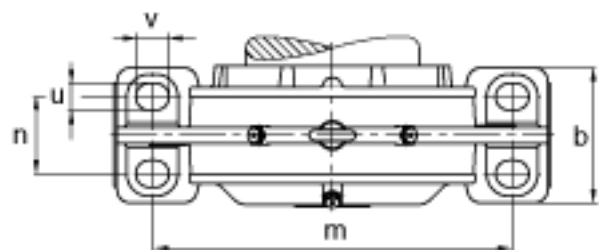

参考资料:<http://www.sozhou.com/p/e9430efa.html>