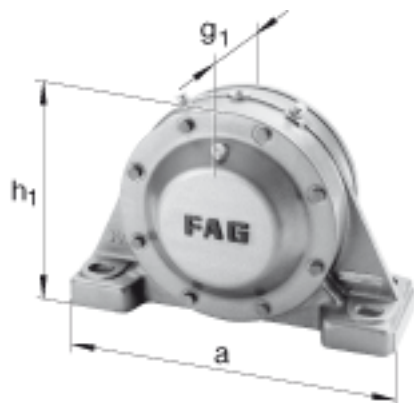

FAG BND2252-Z-Y-AF-S参数

尺寸	d	260	mm	-	
	a	960	mm	-	
	h_1	625	mm	-	
	g_1	286	mm	-	
	b	290	mm	-	
	D	480	mm	-	
	d_z	280	mm	-	
	g	161	mm	-	
	g_4	126	mm	-	
	h	310	mm	-	
	m	800	mm	-	
	n	160	mm	-	
	s	M36		-	
	说明	s_2	M20		-
尺寸	t	535	mm	-	
	u	42	mm	-	
	v	52	mm	-	
说明	s_2	8		数量	
		22252		型号, 轴承	
重量	m_1	370000	g	质量, 轴承座	
说明		BND2252		型号, 轴承座	
尺寸	c	95	mm	-	

FAG BND2252-Z-Y-AF-S图片