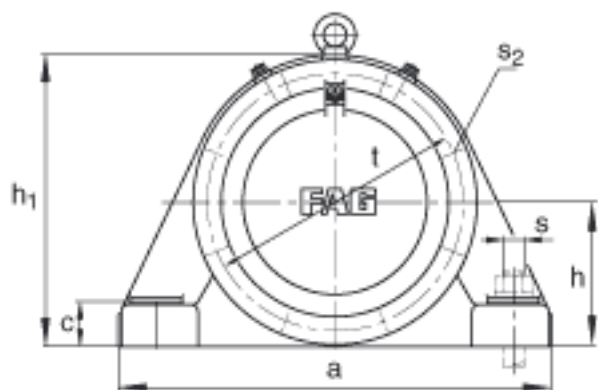

参考资料:<http://www.sozhou.com/p/e9430efa.html>