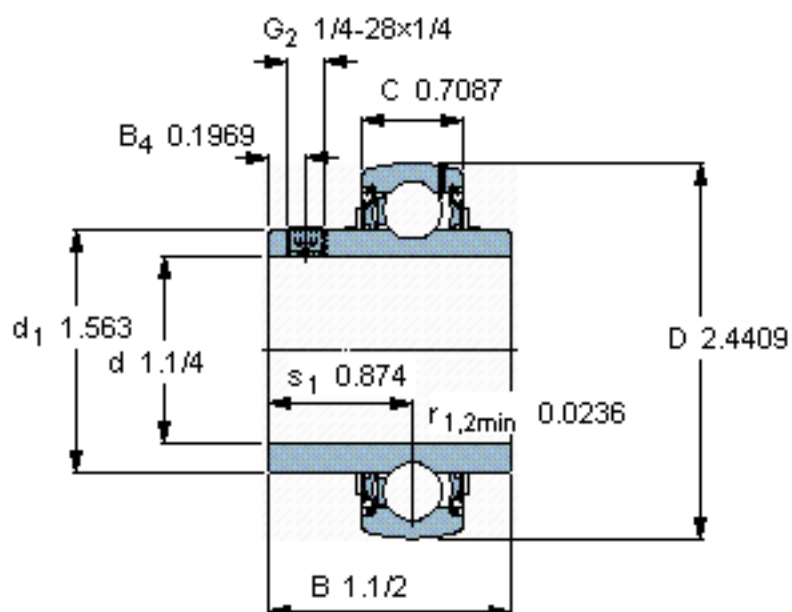

### SKF YAR 206-104-2F参数

主要尺寸	d	31.75	mm	-
	D	62	mm	-
	B	38.1	mm	-
	C	18	mm	-
基本额定载荷	C	19500	N	动载荷
	$C_0$	11200	N	静载荷
疲劳载荷极限	$P_u$	475	N	-
极限转速	带h6轴公差	6300	r/min	-
重量	重量	280	g	-
型号	型号	YAR 206-104-2F	-	-

### SKF YAR 206-104-2F图片

**六角键销尺寸 [mm]**  
3,175

**推荐的紧固扭矩 [Nm]**  
4

**适宜的橡胶活圈**  
RIS 206 A

**计算系数**  
 $f_0$  14

参考资料: <http://www.sozhou.com/p/e94381e5.html>

**六角键销尺寸 [mm]**

3,175

**推荐的紧固扭矩 [Nm]**

4

**适宜的橡胶活圈**

RIS 206 A

**计算系数**

$f_0$  14