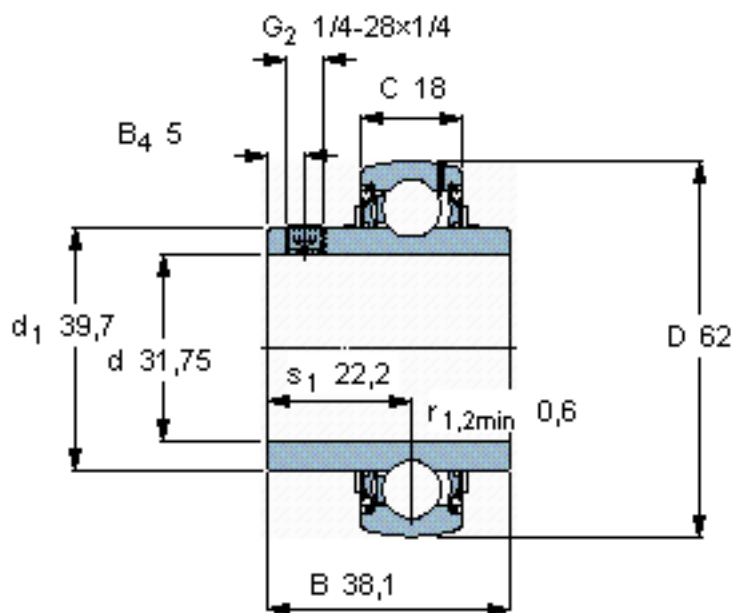

### SKF YAR 206-104-2F参数

主要尺寸	d	31.75	mm	-
	D	62	mm	-
	B	38.1	mm	-
	C	18	mm	-
基本额定载荷	C	19500	N	动载荷
	$C_0$	11200	N	静载荷
疲劳载荷极限	$P_u$	475	N	-
极限转速	带h6轴公差	6300	r/min	-
重量	重量	280	g	-
型号	型号	YAR 206-104-2F	-	-

### SKF YAR 206-104-2F图片

**六角键销尺寸 [mm]**  
3,175

**推荐的紧固扭矩 [Nm]**  
4

**适宜的橡胶活圈**  
RIS 206 A

**计算系数**  
 $f_0$  14

参考资料: <http://www.sozhou.com/p/e94381e5.html>

**六角键销尺寸 [mm]**

3,175

**推荐的紧固扭矩 [Nm]**

4

**适宜的橡胶活圈**

RIS 206 A

**计算系数**

$f_0$  14