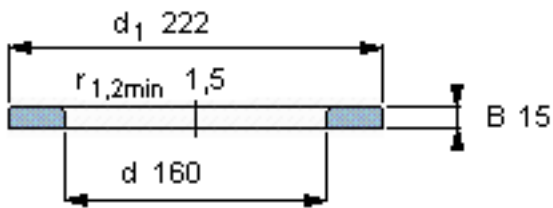

SKF WS 81232参数

尺寸	d	160	mm	-
	D	-	mm	-
	B	15	mm	-
	d ₁	222	mm	-
	D ₁	-	mm	-
	r ₁ 、r _{1.2}	1.5	mm	-
重量	重量	2180	g	-
型号	型号	WS 81232	-	-

SKF WS 81232图片

轴垫圈

轴垫圈

参考资料:<http://www.sozhou.com/p/e9b6a5f7.html>