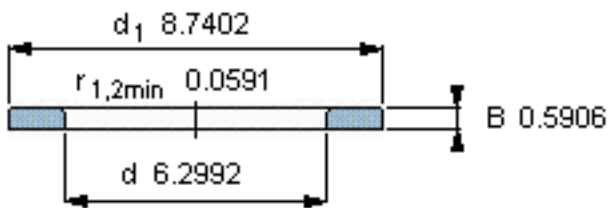

SKF WS 81232参数

尺寸	d	160	mm	-
	D	-	mm	-
	B	15	mm	-
	d ₁	222	mm	-
	D ₁	-	mm	-
	r ₁ 、r _{1.2}	1.5	mm	-
重量	重量	2180	g	-
型号	型号	WS 81232	-	-

SKF WS 81232图片

轴垫圈

轴垫圈

参考资料:<http://www.sozhou.com/p/e9b6a5f7.html>