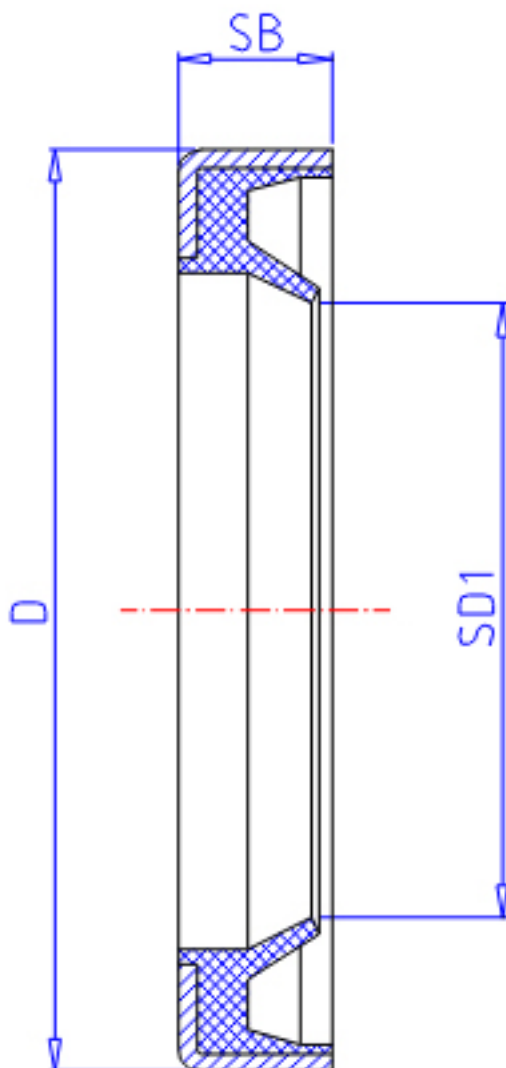

IKO OS 28354参数

轴径	STDRT	28	mm	轴径
型号	ORDER	OS 28354		型号
主要尺寸	SD1	28	mm	-
	D	35	mm	外径
	SB	4.0	mm	宽度

IKO OS 28354图片

参考资料:<http://www.sozhou.com/p/ea516fbf.html>