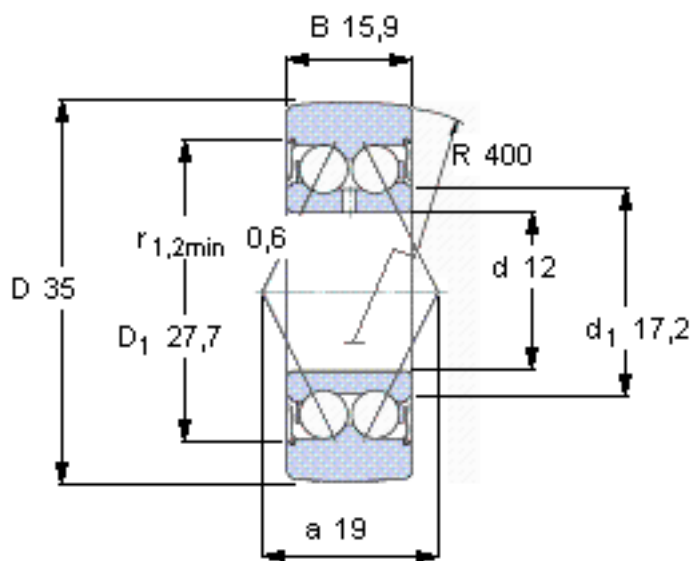

SKF 305801 C-2Z参数

主要尺寸	D	35	mm	-
	d	12	mm	-
	B	15.9	mm	-
基本额定载荷	C	9750	N	动载荷
	C_0	4750	N	静载荷
疲劳载荷极限	P_u	200	N	-
最大径向载荷	F_r	3900	N	-
	F_{0r}	5600	N	-
极限转速	极限转速	9500	r/min	-
重量	重量	76	g	-
型号	型号	305801 C-2Z	-	-

SKF 305801 C-2Z图片

参考资料:<http://www.sozhou.com/p/ea86b72f.html>