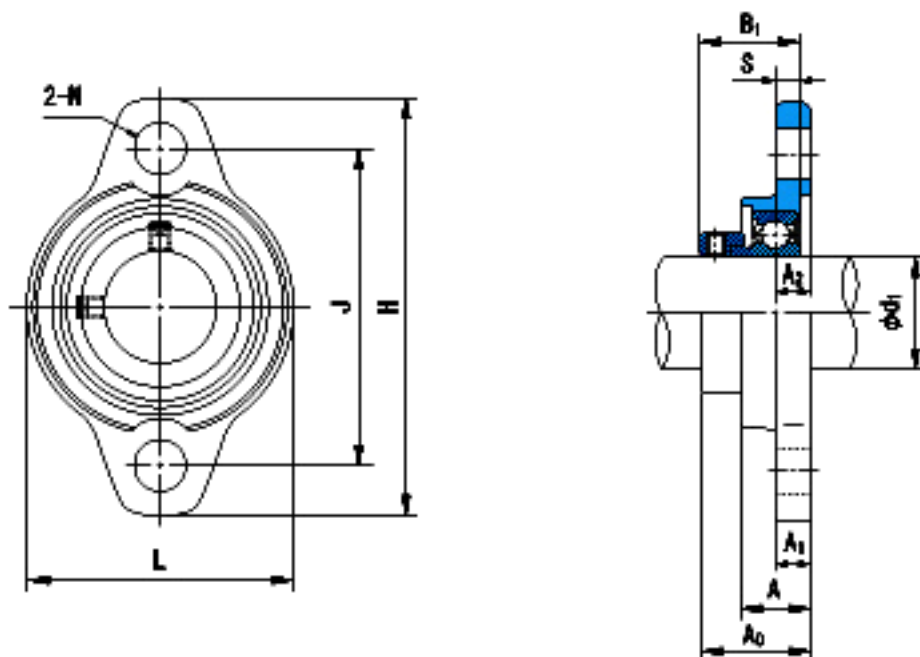

NACHI UFL004参数

外形尺寸	H	90	mm	-	
	L	55	mm	-	
	J	71	mm	-	
	N	10	mm	-	
安装尺寸	d1	20	mm	-	
	A1	8	mm	-	
	A2	8	mm	-	
	A	16	mm	-	
	B1	24.5	mm	-	
	S	6	mm	-	
	重量	Mass	205000	g	重量
基本额定载荷	Cr	9350	N	动载荷	
	Cor	5100	N	静载荷	
极限速度	Grease	-	r/min	脂润滑	
	Oil	-	r/min	油润滑	

NACHI UFL004图片

参考资料:<http://www.sozhou.com/p/eb8e03d2.html>