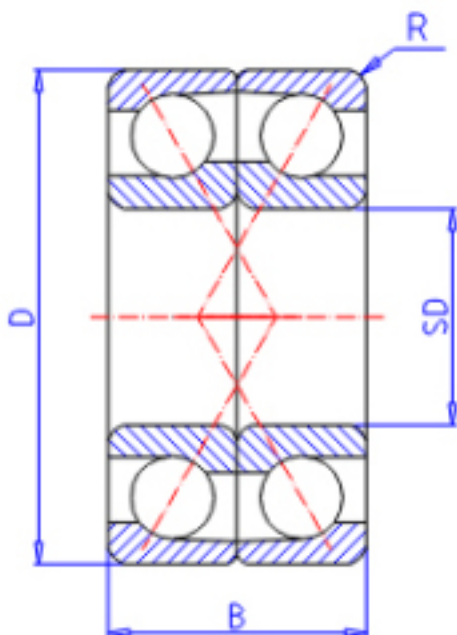

KOYO 7212CDF参数

主要尺寸	SD	60	mm	内径
	D	110	mm	外径
	B	44	mm	宽度
	R	1.5	mm	(最小)
型号	ORDER	7212CDF		型号
基本额定载荷	C	109000	N	动载荷
	C0	106000	N	静载荷
极限转速	NG	6000	1/min	脂润滑
	NO	8000	1/min	油润滑

KOYO 7212CDF图片

参考资料:<http://www.sozhou.com/p/ebe8d3d8.html>