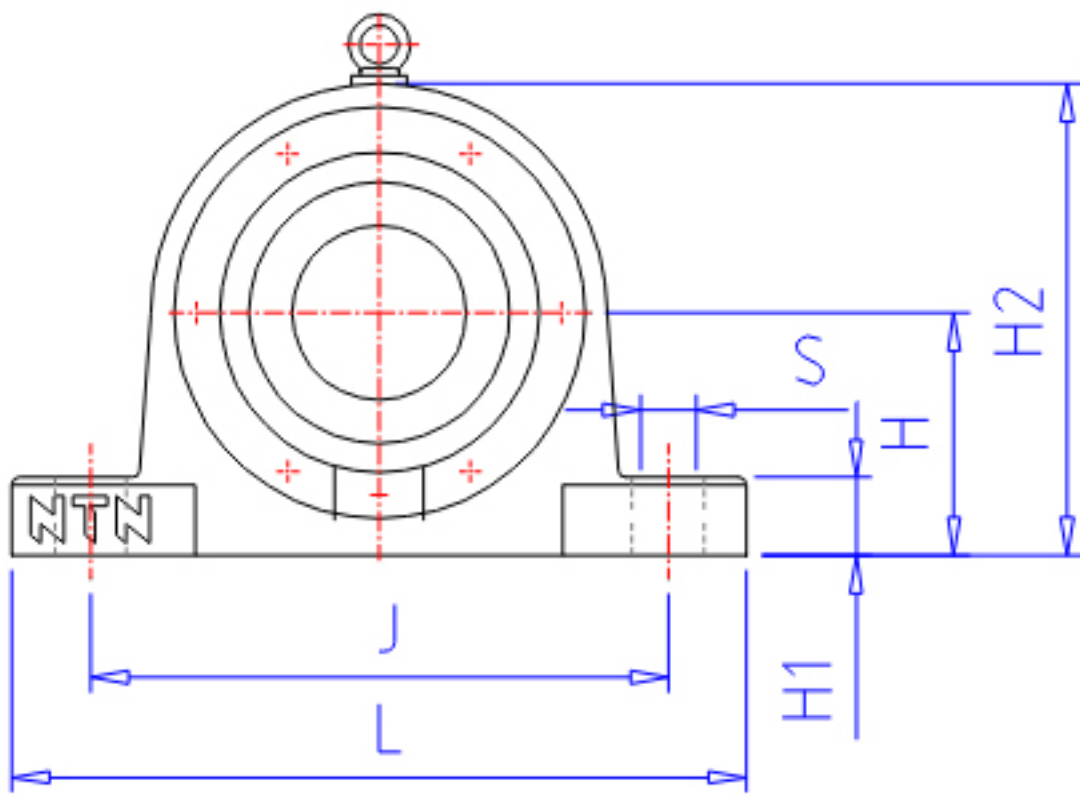

NTN SV230参数

轴径	MD	150	mm	轴径	
	MD1	135	mm	轴径	
	MD2	165	mm	-	
型号	BN	SV230		型号	
BAS型号	BON	V270		本体	
	CN	270C		盖	
适用部件	SBBN	-		自动调心球轴承型号	
	SRBN	23230B		自动调心滚子轴承型号	
尺寸	D	270	mm	-	
	H	170	mm	-	
	J	450	mm	-	
	J1	92	mm	-	
	N1	29	mm	-	
	N	42	mm	-	
	L	540	mm	-	
	A	236	mm	-	
	A1	160	mm	-	
	G	103	mm	-	
	A2	105.0	mm	-	
	H1	60	mm	-	
	H2	335	mm	-	
	S	M24		参考尺寸型号	
	QB	4		参考尺寸型号个数	
	重量	MASS	62000	g	重量
	适用部件	LRN	SR270x7		定位圈型号
QR		1.000		定位圈个数	
NN		AN30		螺母型号	
WN		AW30		垫圈型号	
参考尺寸	Y	76	mm	-	
橡胶密封圈型号	RSN	ZF30		橡胶密封圈型号d2侧	
	RSN1	GS37		橡胶密封圈型号d3侧	

NTN SV230图片

参考资料:<http://www.sozhou.com/p/ec15c6a0.html>