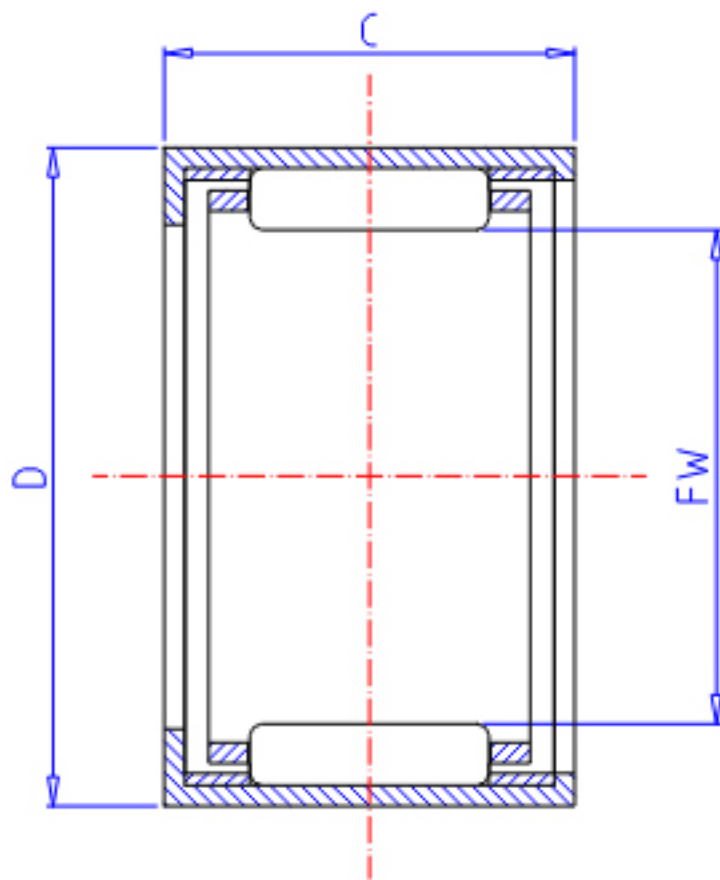

### IKO TLA 2512Z参数

轴径	STDRT	25	mm	轴径
型号	ORDER	TLA 2512Z		型号
重量	MASS	19.70	g	重量
主要尺寸	FW	25	mm	内径
	D	32	mm	外径
	C	12	mm	宽度
基本额定载荷	CR	9440	N	动载荷
	COR	13900	N	静载荷

### IKO TLA 2512Z图片

参考资料:<http://www.sozhou.com/p/ec20402d.html>