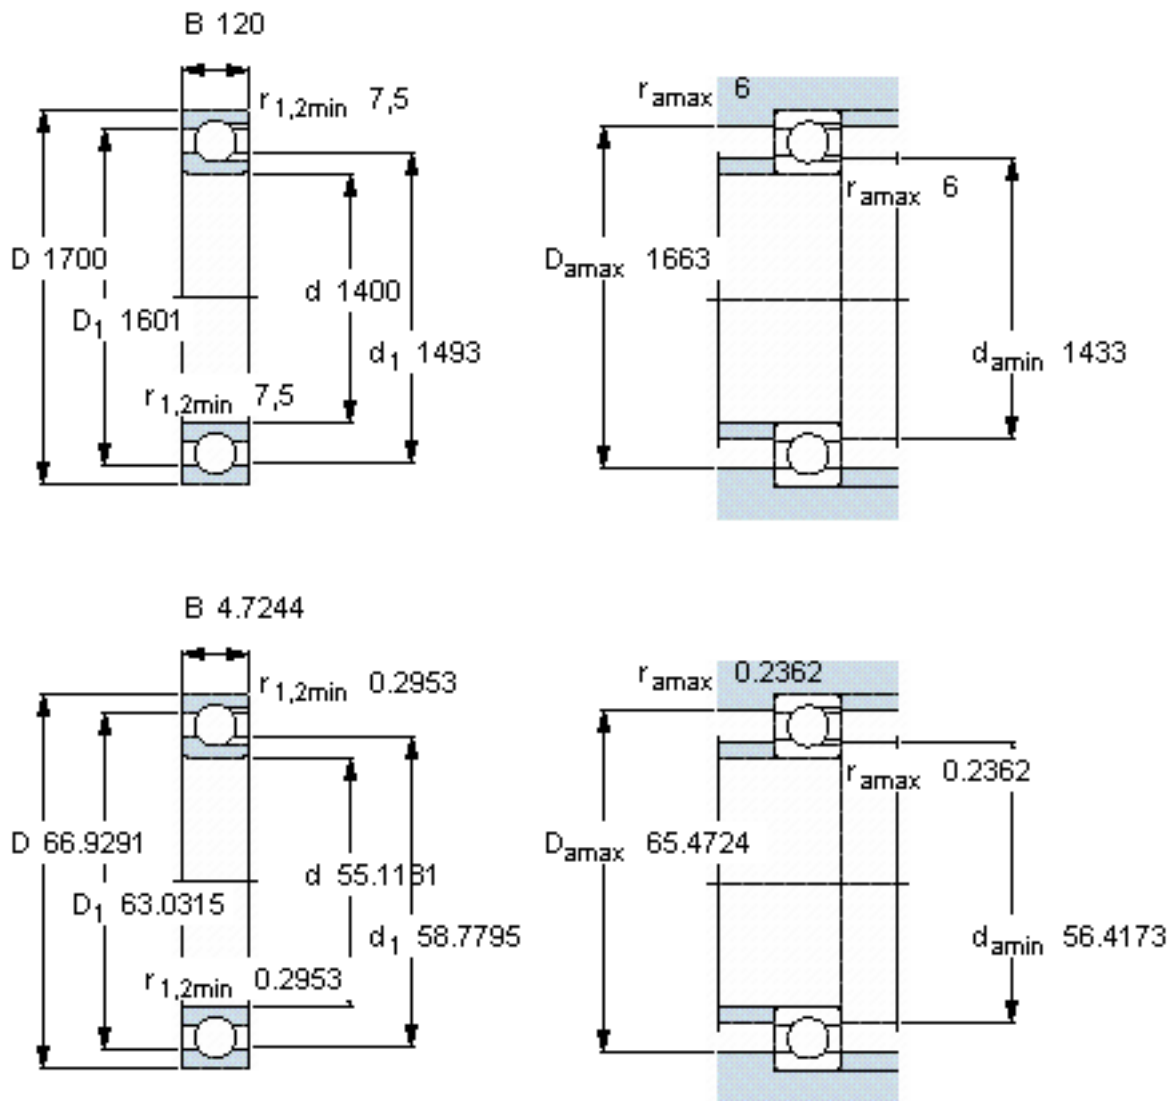

SKF 304241参数

主要尺寸	d	1400	mm	-
	D	1700	mm	-
	B	120	mm	-
基本额定载荷	C_0	4650000	N	静载荷
重量	重量	520000	g	-
型号	型号	304241	-	-

SKF 304241图片

参考资料: <http://www.sozhou.com/p/ec503c2a.html>