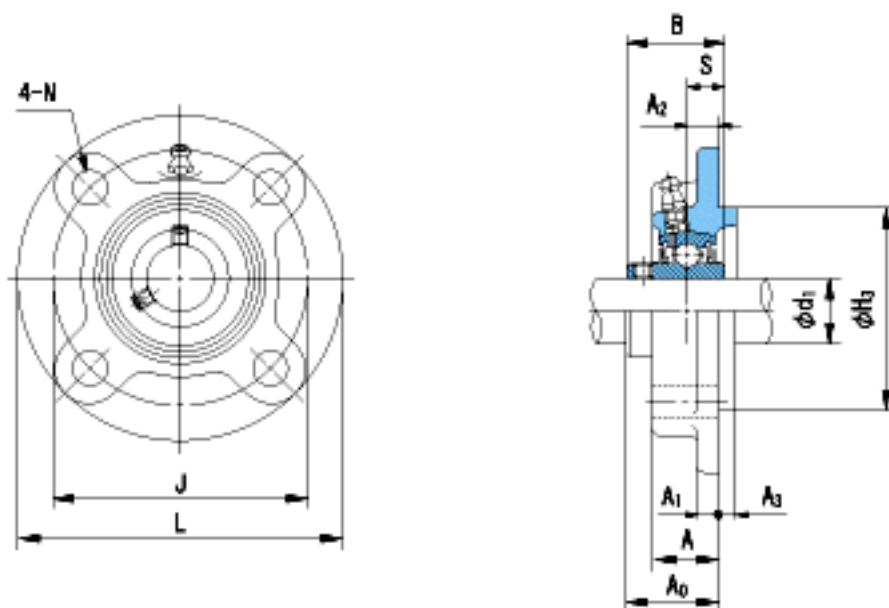

NACHI UCFC202参数

外形尺寸	L	100	mm	-	
	J	78	mm	-	
	N	12	mm	-	
安装尺寸	d1	15	mm	-	
	A	20.5	mm	-	
	A1	7	mm	-	
	A2	10	mm	-	
	A3	5	mm	-	
	H3	62	mm	-	
	B	31	mm	-	
	S	12.7	mm	-	
	A0	28.3	mm	-	
	重量	Mass	870	g	重量
基本额定载荷	Cr	12800	N	动载荷	
	Cor	6600	N	静载荷	
极限速度	Grease	-	r/min	脂润滑	
	Oil	-	r/min	油润滑	

NACHI UCFC202图片