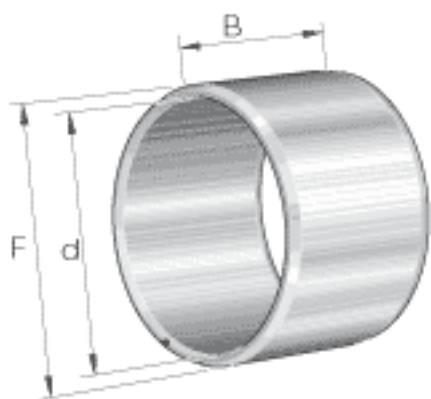

INA PI101412参数

尺寸	d	15.875	mm	-
	F	22.225	mm	-
	B	19.05	mm	-
重量	m	27.2	g	质量

INA PI101412图片

参考资料:<http://www.sozhou.com/p/eca10294.html>