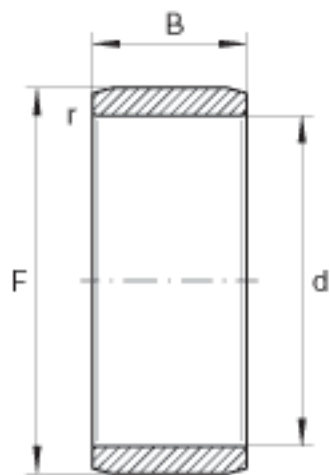

INA PI101412参数

尺寸	d	15.875	mm	-
	F	22.225	mm	-
	B	19.05	mm	-
重量	m	27.2	g	质量

INA PI101412图片

参考资料:<http://www.sozhou.com/p/eca10294.html>