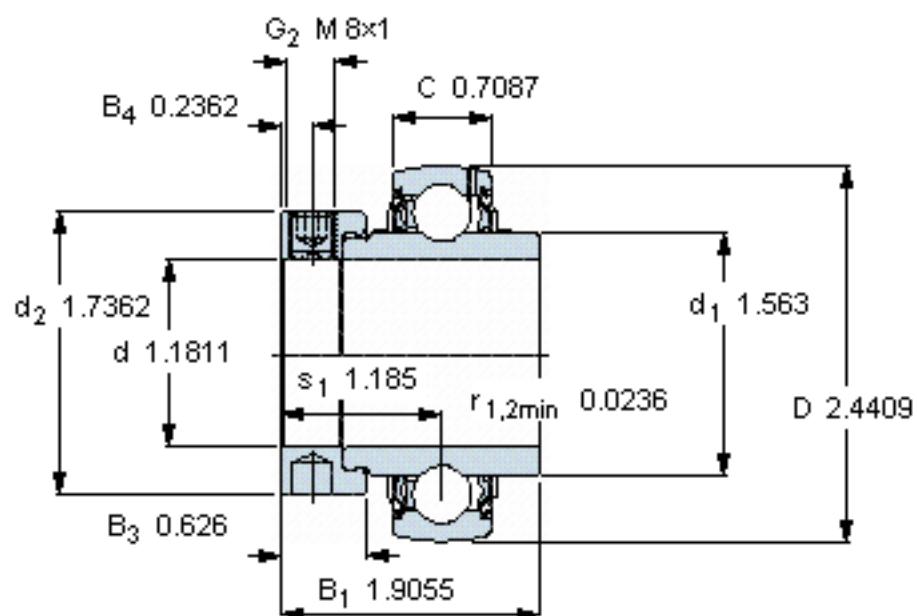

SKF YEL 206-2F参数

主要尺寸	d	30	mm	-
	D	62	mm	-
	B ₁ (B)	48.4	mm	-
	C	18	mm	-
基本额定载荷	C	19500	N	动载荷
	C ₀	11200	N	静载荷
疲劳载荷极限	P _u	475	N	-
极限转速	带h6轴公差	6300	r/min	-
重量	重量	360	g	-
型号	型号	YEL 206-2F	-	-

SKF YEL 206-2F图片

六角键销尺寸 [mm]

4

推荐的紧固扭矩 [Nm]

6,5

适宜的橡胶活圈

RIS 206 A

计算系数

f_0 14

参考资料: <http://www.sozhou.com/p/ed276d1c.html>

六角键销尺寸 [mm]

4

推荐的紧固扭矩 [Nm]

6,5

适宜的橡胶活圈

RIS 206 A

计算系数