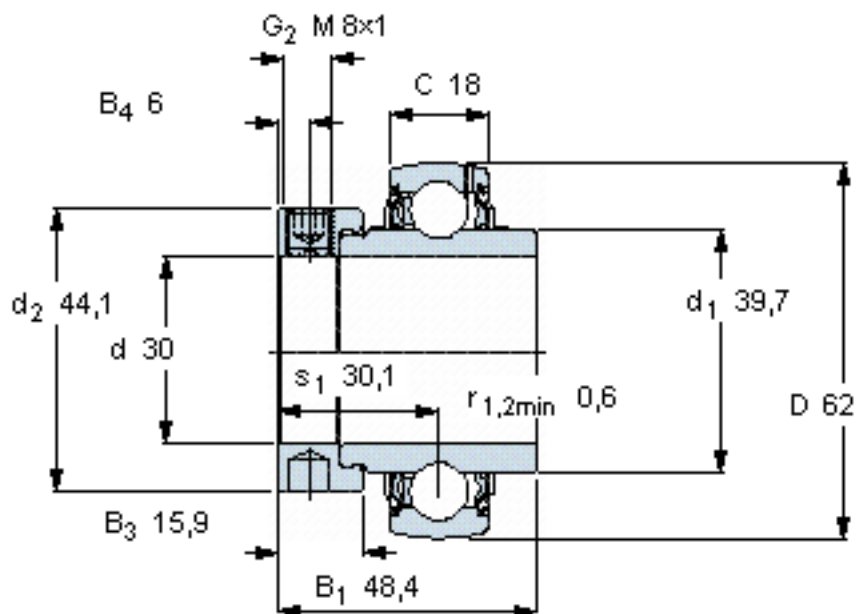

SKF YEL 206-2F参数

主要尺寸	d	30	mm	-
	D	62	mm	-
	B ₁ (B)	48.4	mm	-
	C	18	mm	-
基本额定载荷	C	19500	N	动载荷
	C ₀	11200	N	静载荷
疲劳载荷极限	P _u	475	N	-
极限转速	带h6轴公差	6300	r/min	-
重量	重量	360	g	-
型号	型号	YEL 206-2F	-	-

SKF YEL 206-2F图片

六角键销尺寸 [mm]

4

推荐的紧固扭矩 [Nm]

6,5

适宜的橡胶活圈

RIS 206 A

计算系数

f_0 14

参考资料: <http://www.sozhou.com/p/ed276d1c.html>

六角键销尺寸 [mm]

4

推荐的紧固扭矩 [Nm]

6,5

适宜的橡胶活圈

RIS 206 A

计算系数