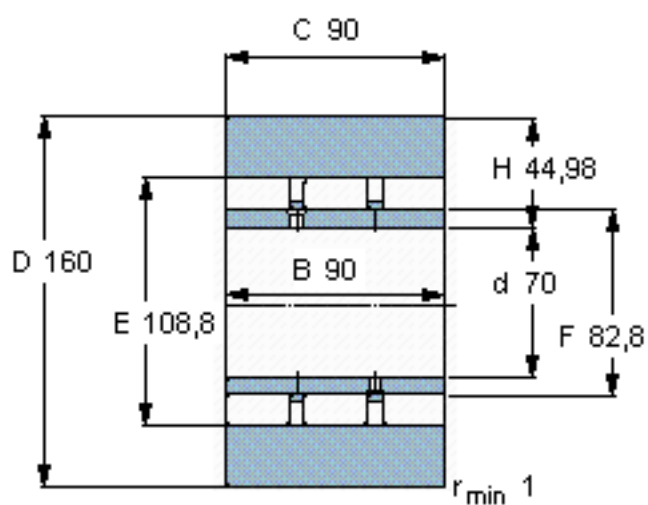

SKF 315268 B参数

主要尺寸	D	160	mm	-
	d	70	mm	-
	B	90	mm	-
	C	90	mm	-
	H	44.98	mm	-
基本额定载荷	C	358000	N	动载荷
	C_0	585000	N	静载荷
最大径向载荷	F_r	315000	N	-
	F_{0r}	455000	N	-
重量	重量	10500	g	-
型号	型号	315268 B	-	-

SKF 315268 B图片