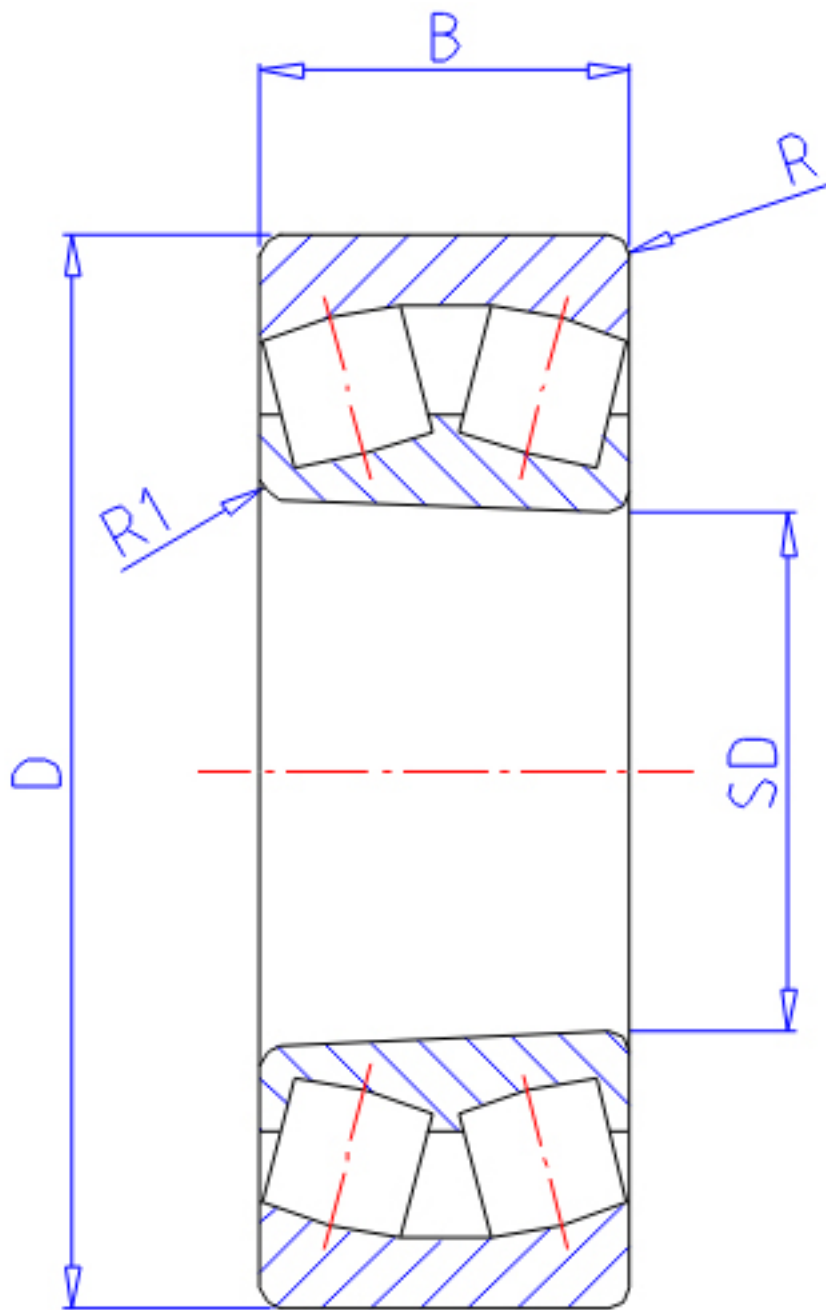

NTN 24092BK30参数

主要尺寸	SD	460	mm	-
	D	680	mm	外径
	B	218	mm	宽度
	R	6.0	mm	(最小)
	R1	5.0	mm	(最小)
型号	ORDER	24092BK30		型号
基本额定载荷	CR	4600000	N	动载荷
	COR	10200000	N	静载荷
	CRF	470 000	kgf	动载荷
	CORF	1 040 000	kgf	静载荷
极限转速	LSG	330	r/min	脂润滑
	LSO	510	r/min	油润滑
重量	MASS	272000	g	重量
安装尺寸	DA	652	mm	(最大)
	DA1	488	mm	(最小)
轴向载荷系数	Y1	2.15		-
	Y2	3.21		-
	Y0	2.11		-
常数	E	0.31		-

NTN 24092BK30图片

参考资料:<http://www.sozhou.com/p/ee1fe2ee.html>