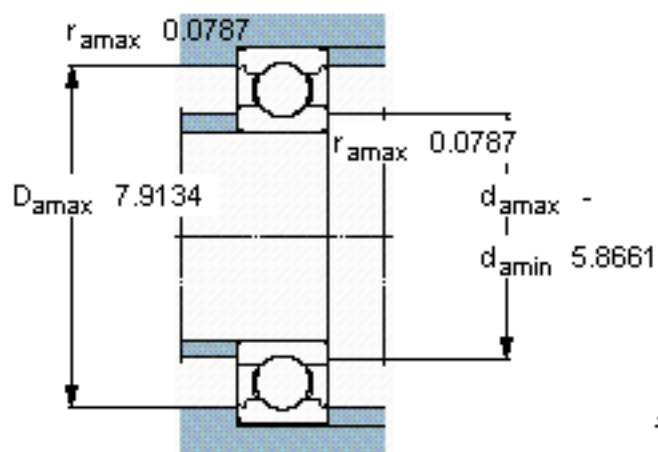

计算系数

k_r 0,025

f_0 16