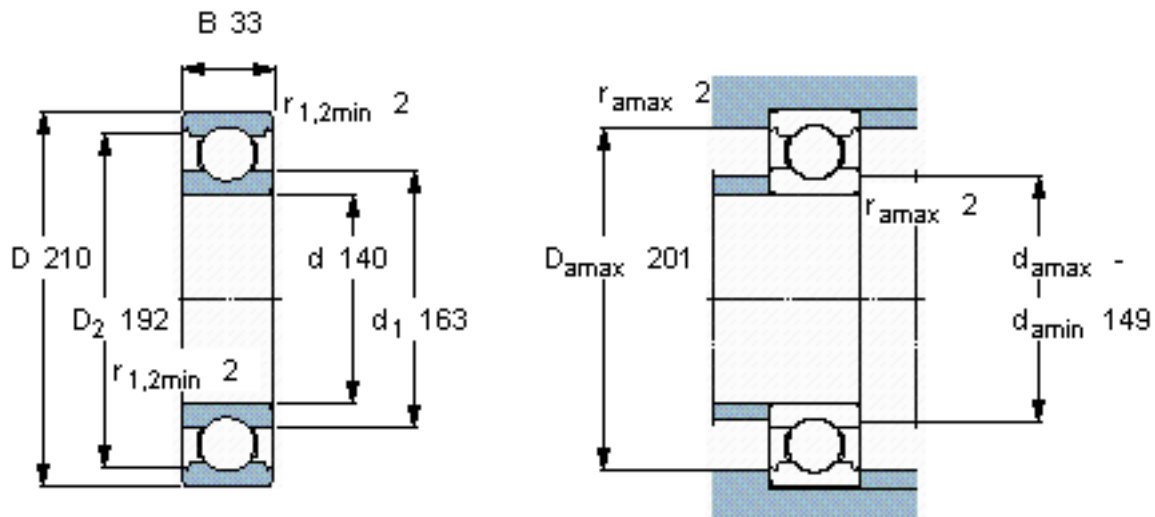

SKF 6028/W64参数

主要尺寸	d	140	mm	-
	D	210	mm	-
	B	33	mm	-
基本额定载荷	C	111000	N	动载荷
	C_0	108000	N	静载荷
疲劳载荷极限	P_u	3450	N	-
极限转速	极限转速	1700	r/min	-
重量	重量	3350	g	-
型号	* SKF 探索者轴承	6028/W64	-	-

SKF 6028/W64图片

计算系数

k_r 0,025