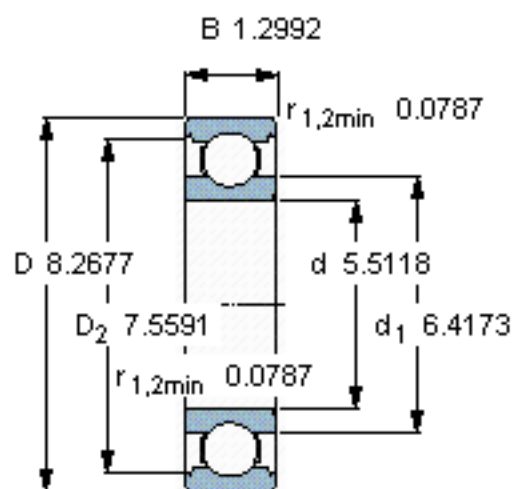

计算系数

k_r 0,025

f_0 16