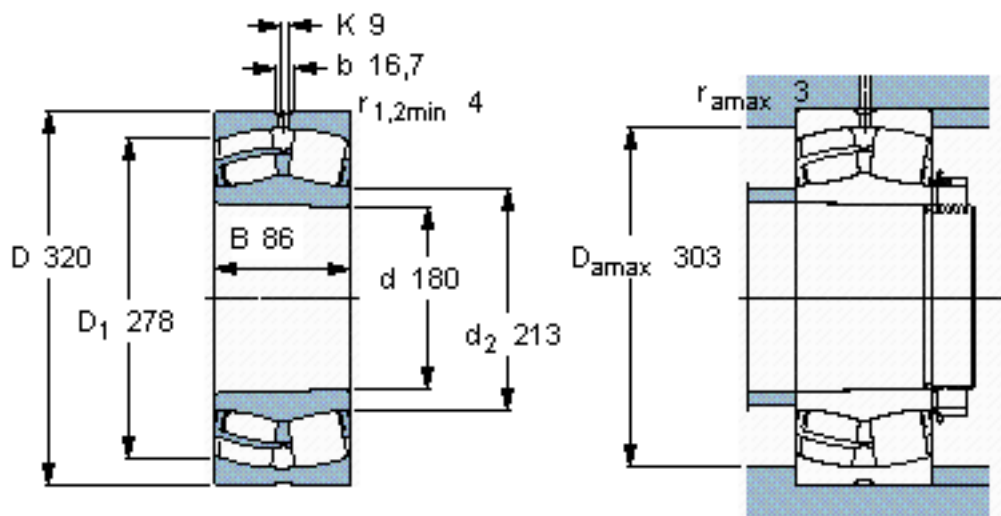

SKF 22236 CCK/W33 *参数

主要尺寸	d	180	mm	-
	D	320	mm	-
	B	86	mm	-
基本额定载荷	C	1180000	N	动载荷
	C_0	1560000	N	静载荷
疲劳载荷极限	P_u	140000	N	-
额定转速	参考转速	1800	r/min	-
	极限转速	2600	r/min	-
重量	重量	29000	g	-
型号	* SKF 探索者轴承	22236 CCK/W33 *	-	-

SKF 22236 CCK/W33 *图片

计算系数
 e 0,26
 Y_1 2,6
 Y_2 3,9
 Y_0 2,5

圆锥孔，圆锥
1: 12

参考资料: <http://www.sozhou.com/p/eef8cf3f.html>

圆锥孔，圆锥
1: 12

计算系数
 e 0,26
 Y_1 2,6
 Y_2 3,9
 Y_0 2,5