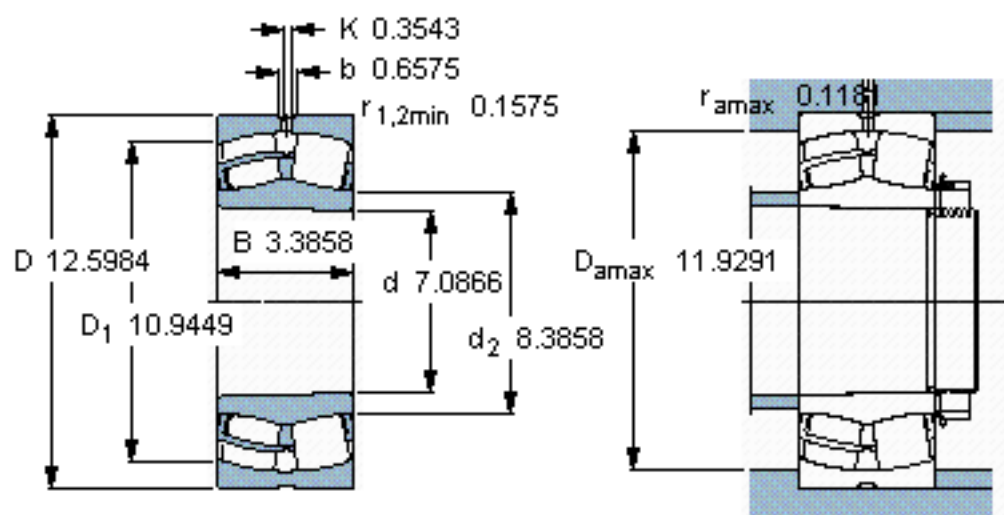

SKF 22236 CCK/W33 *参数

主要尺寸	d	180	mm	-
	D	320	mm	-
	B	86	mm	-
基本额定载荷	C	1180000	N	动载荷
	C_0	1560000	N	静载荷
疲劳载荷极限	P_u	140000	N	-
额定转速	参考转速	1800	r/min	-
	极限转速	2600	r/min	-
重量	重量	29000	g	-
型号	* SKF 探索者轴承	22236 CCK/W33 *	-	-

SKF 22236 CCK/W33 *图片

计算系数
 e 0,26
 Y_1 2,6
 Y_2 3,9
 Y_0 2,5

圆锥孔，圆锥
1: 12

参考资料: <http://www.sozhou.com/p/eef8cf3f.html>

圆锥孔，圆锥
1: 12

计算系数
 e 0,26
 Y_1 2,6
 Y_2 3,9
 Y_0 2,5