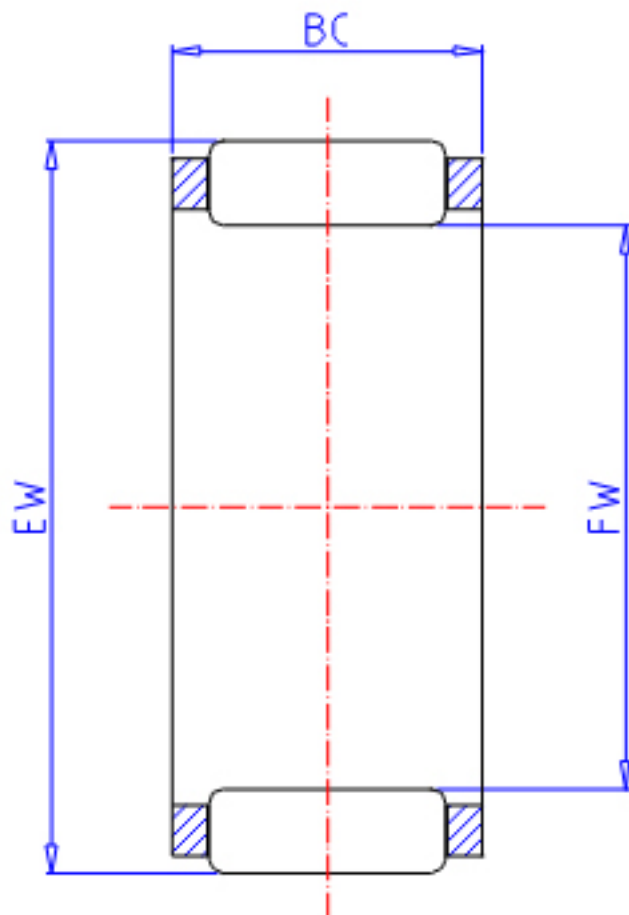

IKO KTV 101412.5EG参数

轴径	STDRT	10	mm	轴径
型号	ORDER	KTV 101412.5EG		型号
重量	MASS	4.8	g	重量
主要尺寸	FW	10	mm	内径
	EW	14	mm	外径
	BC	12.5	mm	宽度
基本额定载荷	CR	5590	N	动载荷
	COR	5540	N	静载荷

IKO KTV 101412.5EG图片

参考资料:<http://www.sozhou.com/p/eefeb415.html>