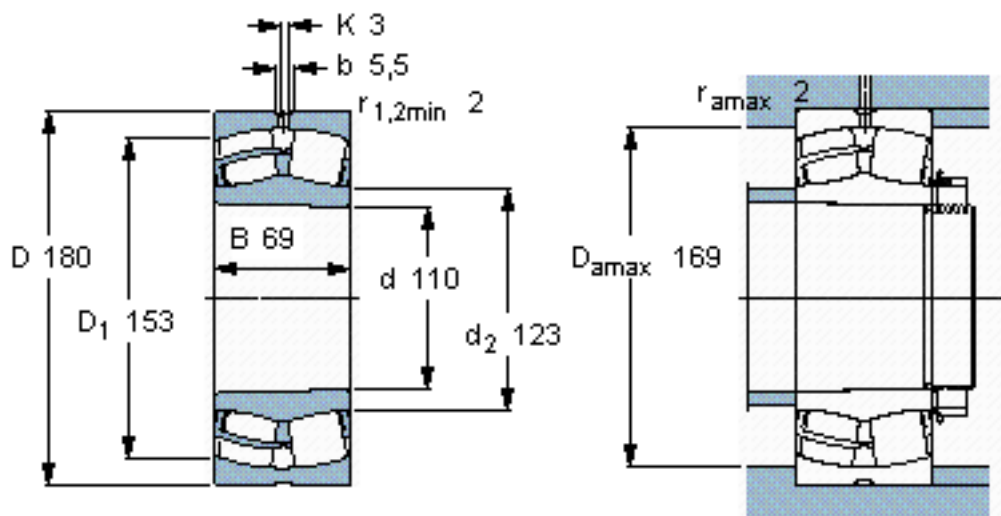

SKF 24122 CCK30/W33 *参数

主要尺寸	d	110	mm	-
	D	180	mm	-
	B	69	mm	-
基本额定载荷	C	520000	N	动载荷
	C_0	750000	N	静载荷
疲劳载荷极限	P_u	78000	N	-
额定转速	参考转速	2000	r/min	-
	极限转速	3000	r/min	-
重量	重量	7000	g	-
型号	* SKF 探索者轴承	24122 CCK30/W33 *	-	-

SKF 24122 CCK30/W33 *图片

圆锥孔，圆锥
1: 30

参考资料:<http://www.sozhou.com/p/ef229112.html>

圆锥孔，圆锥
1: 30