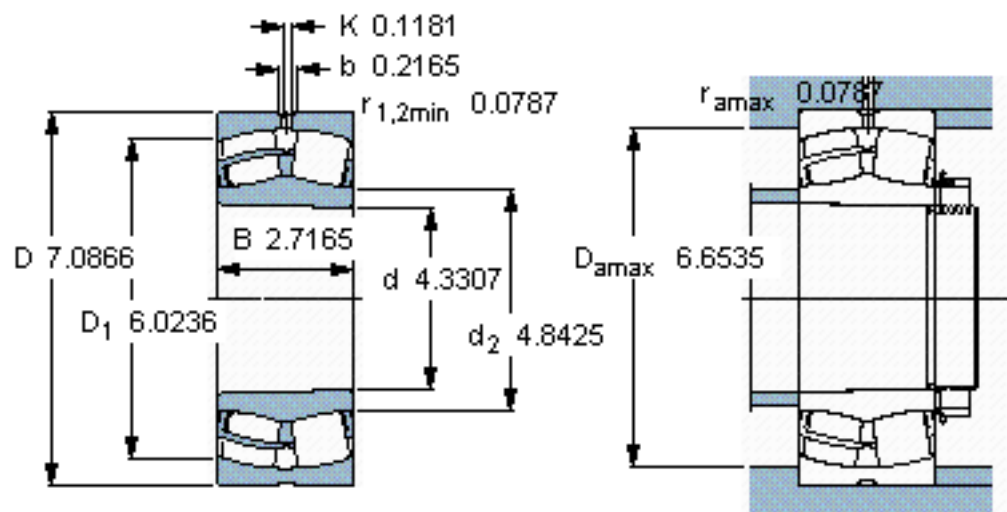

SKF 24122 CCK30/W33 *参数

主要尺寸	d	110	mm	-
	D	180	mm	-
	B	69	mm	-
基本额定载荷	C	520000	N	动载荷
	C_0	750000	N	静载荷
疲劳载荷极限	P_u	78000	N	-
额定转速	参考转速	2000	r/min	-
	极限转速	3000	r/min	-
重量	重量	7000	g	-
型号	* SKF 探索者轴承	24122 CCK30/W33 *	-	-

SKF 24122 CCK30/W33 *图片

圆锥孔，圆锥
1: 30

参考资料:<http://www.sozhou.com/p/ef229112.html>

圆锥孔，圆锥
1: 30