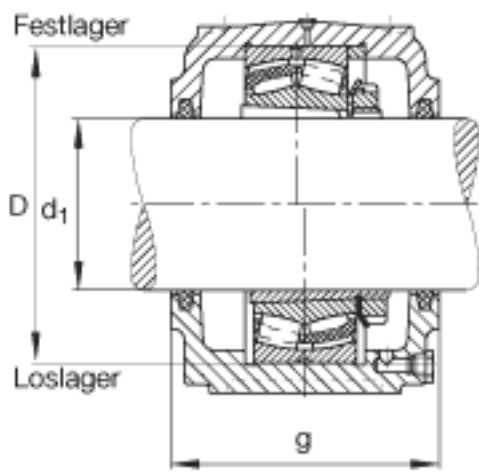

FAG S3026-H-N-FZ-AB-L + 23026K参数

尺寸	d_1	115	mm	-	
	a	420	mm	-	
	h_1	239	mm	-	
	g	160	mm	-	
	b	120	mm	-	
	c	45	mm	-	
	D	200	mm	-	
	g_3	18	mm	-	
	h	125	mm	-	
	m	350	mm	-	
	s	M24		-	
	s	25.4	mm	-	
	u	30	mm	-	
	v	36	mm	-	
		a x b x l	10 x 8.5 x 200	mm	毡条
	说明		2/4		数量, 毡条
		23026K		型号, 轴承	
		H3026		质量, 紧定套	
		FRM200/10		型号, 定位圈	
		DK127-135		型号, 端盖	
重量	m_1	19300	g	质量, 轴承座	
说明		S3026-H-N-FZ-AB-L		型号, 轴承座	

FAG S3026-H-N-FZ-AB-L + 23026K图片

参考资料:<http://www.sozhou.com/p/ef6bb93f.html>