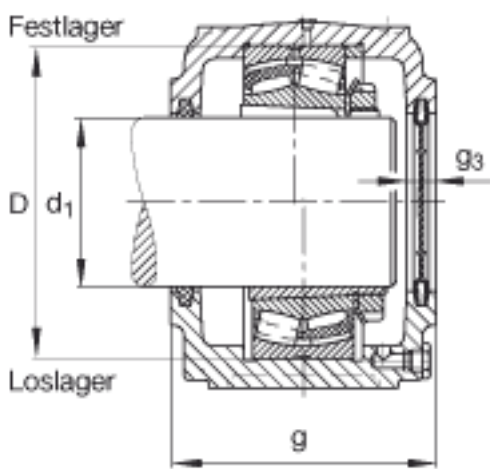

FAG S3026-H-N-FZ-AB-L + 23026K参数

尺寸	d_1	115	mm	-	
	a	420	mm	-	
	h_1	239	mm	-	
	g	160	mm	-	
	b	120	mm	-	
	c	45	mm	-	
	D	200	mm	-	
	g_3	18	mm	-	
	h	125	mm	-	
	m	350	mm	-	
	s	M24		-	
	s	25.4	mm	-	
	u	30	mm	-	
	v	36	mm	-	
		a x b x l	10 x 8.5 x 200	mm	毡条
	说明		2/4		数量, 毡条
		23026K		型号, 轴承	
		H3026		质量, 紧定套	
		FRM200/10		型号, 定位圈	
		DK127-135		型号, 端盖	
重量	m_1	19300	g	质量, 轴承座	
说明		S3026-H-N-FZ-AB-L		型号, 轴承座	

FAG S3026-H-N-FZ-AB-L + 23026K图片

参考资料:<http://www.sozhou.com/p/ef6bb93f.html>