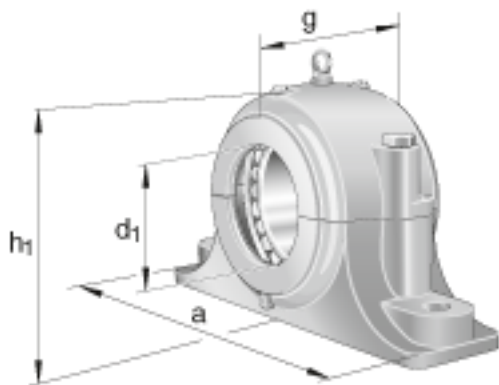

FAG S3026-H-N-FZ-AB-L + 23026K参数

尺寸	d_1	115	mm	-	
	a	420	mm	-	
	h_1	239	mm	-	
	g	160	mm	-	
	b	120	mm	-	
	c	45	mm	-	
	D	200	mm	-	
	g_3	18	mm	-	
	h	125	mm	-	
	m	350	mm	-	
	s	M24		-	
	s	25.4	mm	-	
	u	30	mm	-	
	v	36	mm	-	
		a x b x l	10 x 8.5 x 200	mm	毡条
	说明		2/4		数量, 毡条
		23026K		型号, 轴承	
		H3026		质量, 紧定套	
		FRM200/10		型号, 定位圈	
		DK127-135		型号, 端盖	
重量	m_1	19300	g	质量, 轴承座	
说明		S3026-H-N-FZ-AB-L		型号, 轴承座	

FAG S3026-H-N-FZ-AB-L + 23026K图片