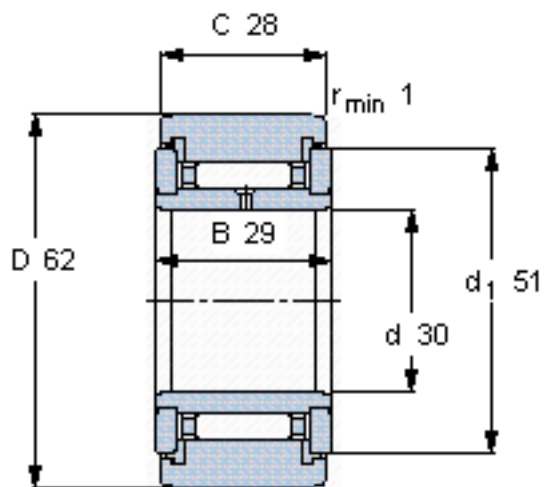

SKF NATR 30 PPA参数

主要尺寸	D	62	mm	-
	d	30	mm	-
	C	28	mm	-
基本额定载荷	C	22900	N	动载荷
	C_0	37500	N	静载荷
疲劳载荷极限	P_u	4550	N	-
最大径向载荷	F_r	26500	N	-
	F_{0r}	38000	N	-
极限转速	极限转速	1800	r/min	-
重量	重量	470	g	-
型号	型号	NATR 30 PPA	-	-

SKF NATR 30 PPA图片