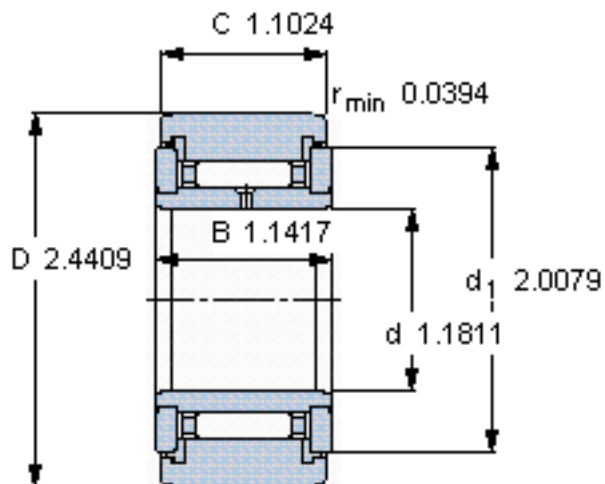

SKF NATR 30 PPA参数

主要尺寸	D	62	mm	-
	d	30	mm	-
	C	28	mm	-
基本额定载荷	C	22900	N	动载荷
	C_0	37500	N	静载荷
疲劳载荷极限	P_u	4550	N	-
最大径向载荷	F_r	26500	N	-
	F_{0r}	38000	N	-
极限转速	极限转速	1800	r/min	-
重量	重量	470	g	-
型号	型号	NATR 30 PPA	-	-

SKF NATR 30 PPA图片