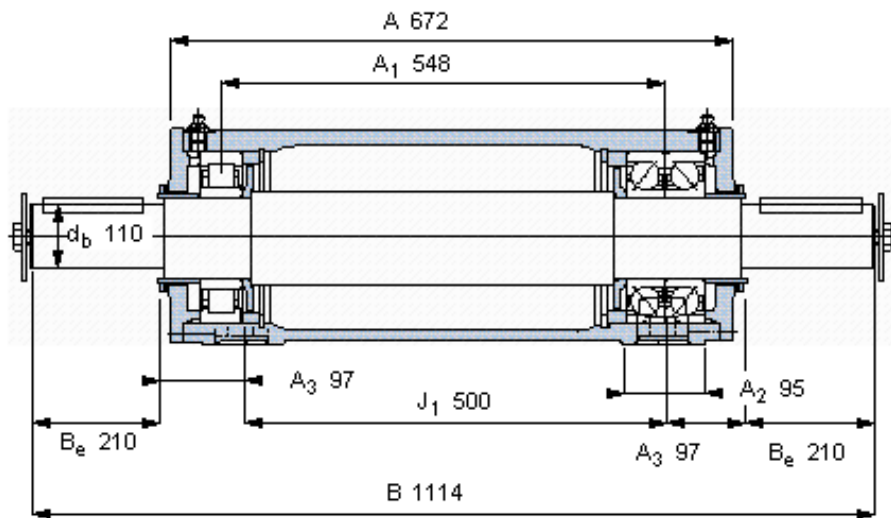

SKF PDPF 2224参数

主要尺寸	$d_b$	110	mm	-
	B	1114	mm	-
	H	264	mm	-
	$H_1$	130	mm	-
	L	400	mm	-
整体式轴承	浮动端轴承	NU 2224 ECP	-	-
	固定端轴承	7224 BCBM	-	-
	固定端轴承	7224 BCBM	-	-
重量	重量	219000	g	-
型号	轴承单元	PDPF 2224	-	-

SKF PDPF 2224图片