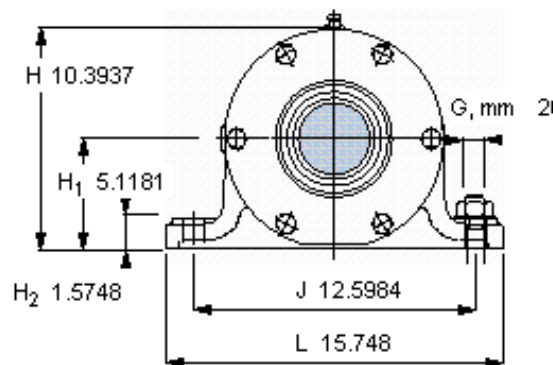

SKF PDPF 2224参数

主要尺寸	$d_b$	110	mm	-
	B	1114	mm	-
	H	264	mm	-
	$H_1$	130	mm	-
	L	400	mm	-
整体式轴承	浮动端轴承	NU 2224 ECP	-	-
	固定端轴承	7224 BCBM	-	-
	固定端轴承	7224 BCBM	-	-
重量	重量	219000	g	-
型号	轴承单元	PDPF 2224	-	-

SKF PDPF 2224图片