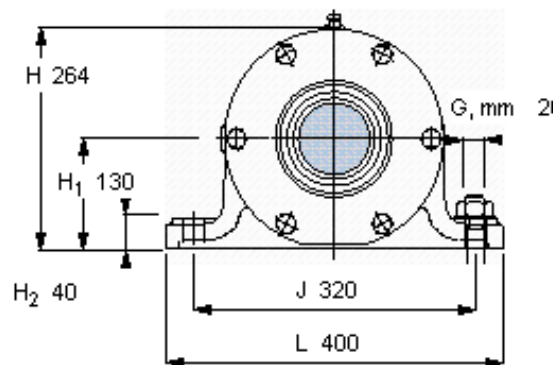

SKF PDPF 2224参数

主要尺寸	$d_b$	110	mm	-
	B	1114	mm	-
	H	264	mm	-
	$H_1$	130	mm	-
	L	400	mm	-
整体式轴承	浮动端轴承	NU 2224 ECP	-	-
	固定端轴承	7224 BCBM	-	-
	固定端轴承	7224 BCBM	-	-
重量	重量	219000	g	-
型号	轴承单元	PDPF 2224	-	-

SKF PDPF 2224图片