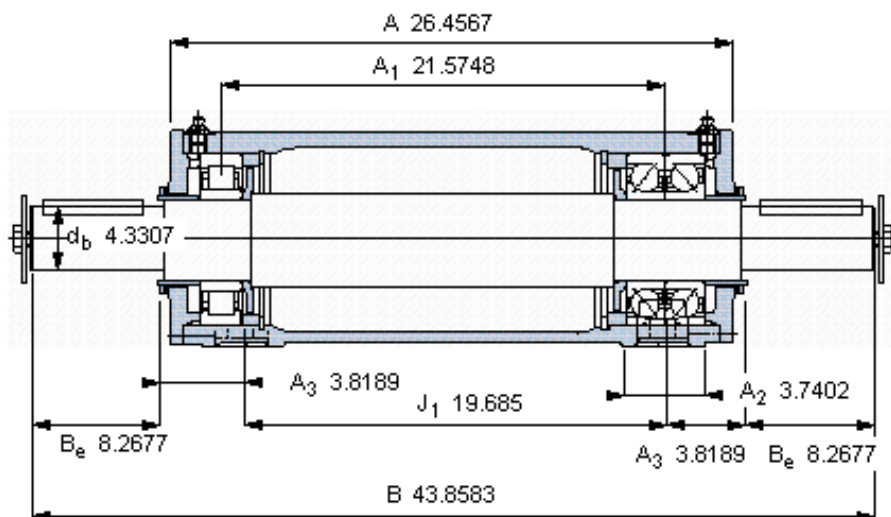

SKF PDPF 2224参数

主要尺寸	$d_b$	110	mm	-
	B	1114	mm	-
	H	264	mm	-
	$H_1$	130	mm	-
	L	400	mm	-
整体式轴承	浮动端轴承	NU 2224 ECP	-	-
	固定端轴承	7224 BCBM	-	-
	固定端轴承	7224 BCBM	-	-
重量	重量	219000	g	-
型号	轴承单元	PDPF 2224	-	-

SKF PDPF 2224图片