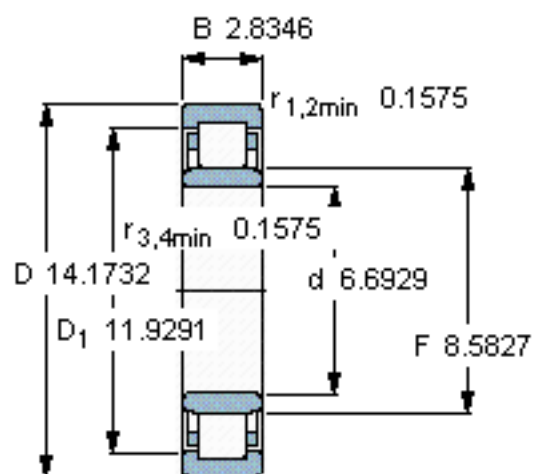

SKF NU 334 ECM参数

主要尺寸	d	170	mm	-
	D	360	mm	-
	B	72	mm	-
基本额定载荷	C	952000	N	动载荷
	C_0	1180000	N	静载荷
疲劳载荷极限	P_u	116000	N	-
额定转速	参考转速	1700	r/min	-
	极限转速	2200	r/min	-
重量	重量	37500	g	-
型号	* SKF 探索者轴承	NU 334 ECM	-	-
角圈	型号	-	-	-

SKF NU 334 ECM图片

参考资料:<http://www.sozhou.com/p/f084c1f8.html>

计算系数
 k_r 0,15