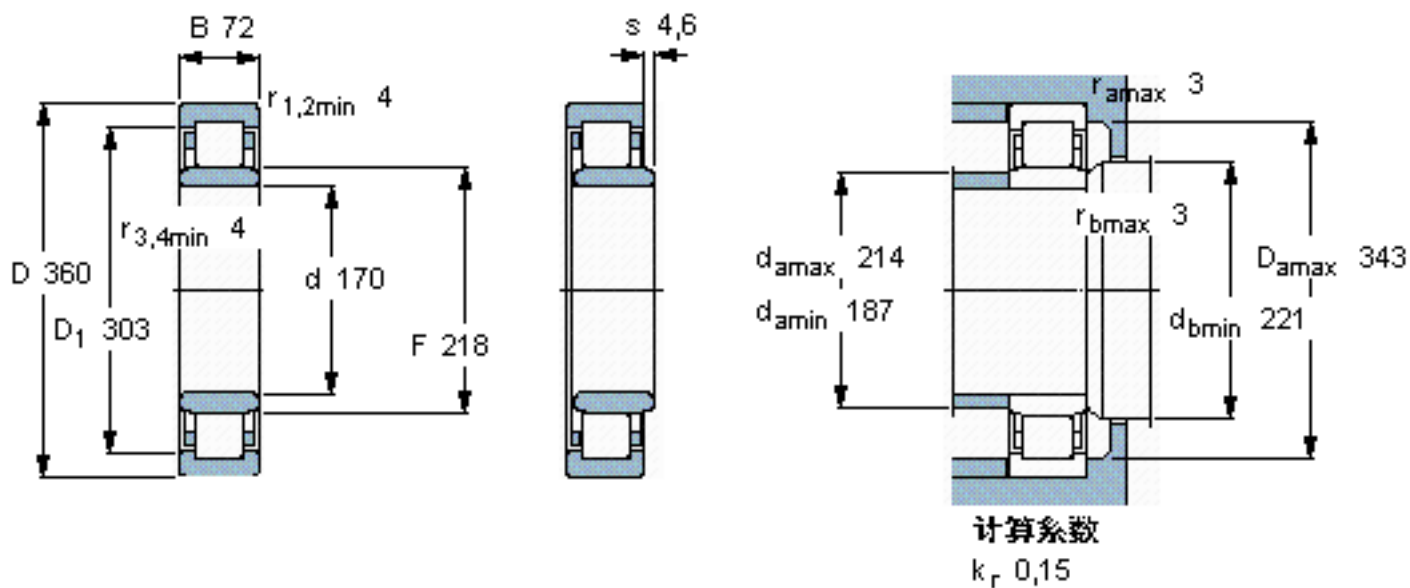

SKF NU 334 ECM参数

主要尺寸	d	170	mm	-
	D	360	mm	-
	B	72	mm	-
基本额定载荷	C	952000	N	动载荷
	C_0	1180000	N	静载荷
疲劳载荷极限	P_u	116000	N	-
额定转速	参考转速	1700	r/min	-
	极限转速	2200	r/min	-
重量	重量	37500	g	-
型号	* SKF 探索者轴承	NU 334 ECM	-	-
角圈	型号	-	-	-

SKF NU 334 ECM图片

参考资料:<http://www.sozhou.com/p/f084c1f8.html>

计算系数
 k_r 0,15