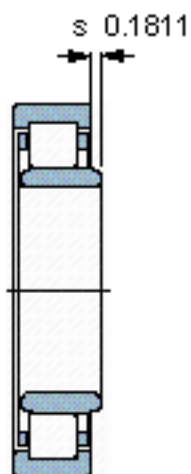

SKF NU 334 ECM参数

主要尺寸	d	170	mm	-
	D	360	mm	-
	B	72	mm	-
基本额定载荷	C	952000	N	动载荷
	C_0	1180000	N	静载荷
疲劳载荷极限	P_u	116000	N	-
额定转速	参考转速	1700	r/min	-
	极限转速	2200	r/min	-
重量	重量	37500	g	-
型号	* SKF 探索者轴承	NU 334 ECM	-	-
角圈	型号	-	-	-

SKF NU 334 ECM图片

参考资料:<http://www.sozhou.com/p/f084c1f8.html>

计算系数
 k_r 0,15