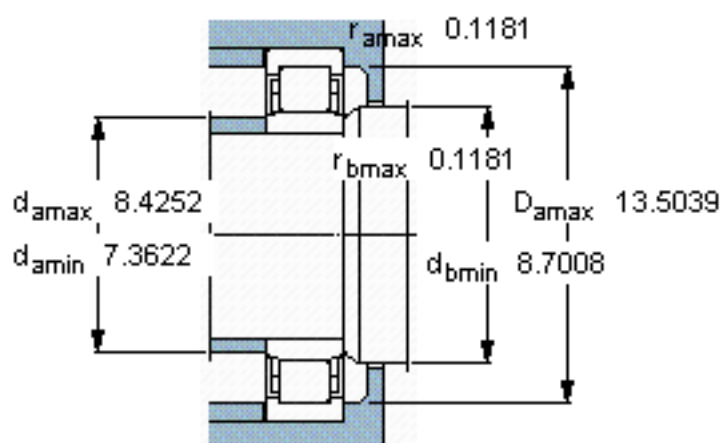

SKF NU 334 ECM参数

主要尺寸	d	170	mm	-
	D	360	mm	-
	B	72	mm	-
基本额定载荷	C	952000	N	动载荷
	C_0	1180000	N	静载荷
疲劳载荷极限	P_u	116000	N	-
额定转速	参考转速	1700	r/min	-
	极限转速	2200	r/min	-
重量	重量	37500	g	-
型号	* SKF 探索者轴承	NU 334 ECM	-	-
角圈	型号	-	-	-

SKF NU 334 ECM图片

参考资料:<http://www.sozhou.com/p/f084c1f8.html>

计算系数
 k_r 0,15