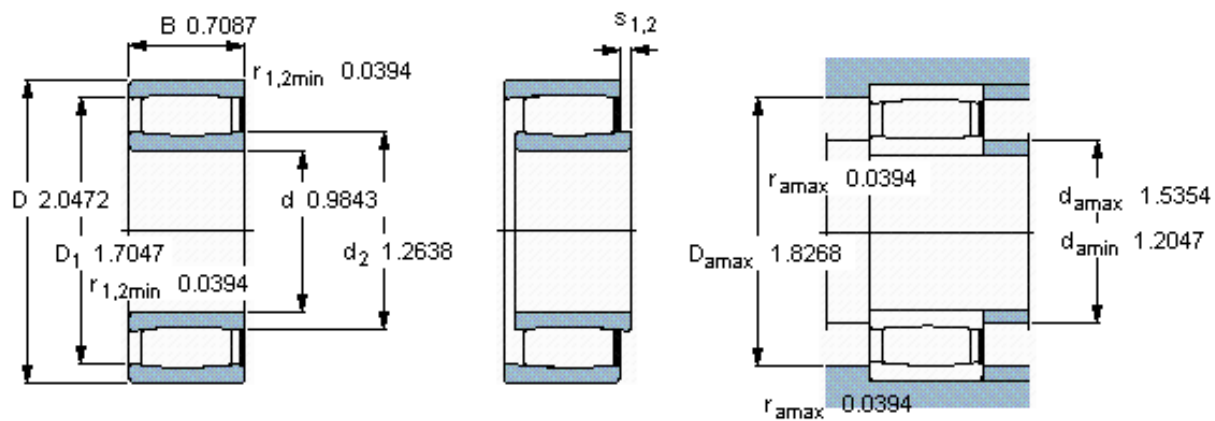

SKF C 2205 V *参数

主要尺寸	d	25	mm	-
	D	52	mm	-
	B	18	mm	-
基本额定载荷	C	50000	N	动载荷
	C_0	48000	N	静载荷
疲劳载荷极限	P_u	5500	N	-
额定转速	参考转速	-	r/min	-
	极限转速	7000	r/min	-
重量	重量	180	g	-
型号	* SKF 探索者轴承	C 2205 V *	-	-
说明	**请核查供货情况	**	-	-

SKF C 2205 V *图片

轴向位移 s_1
 轴向位移 s_2 (挡圈侧)
 对中误差系数 k_1
 运行游隙系数 k_2

5,8
 2,8
 0,09
 0,12

参考资料: <http://www.sozhou.com/p/f1c0119a.html>

轴向位移 s_1

轴向位移 s_2 (挡圈侧)

对中误差系数 k_1

运行游隙系数 k_2