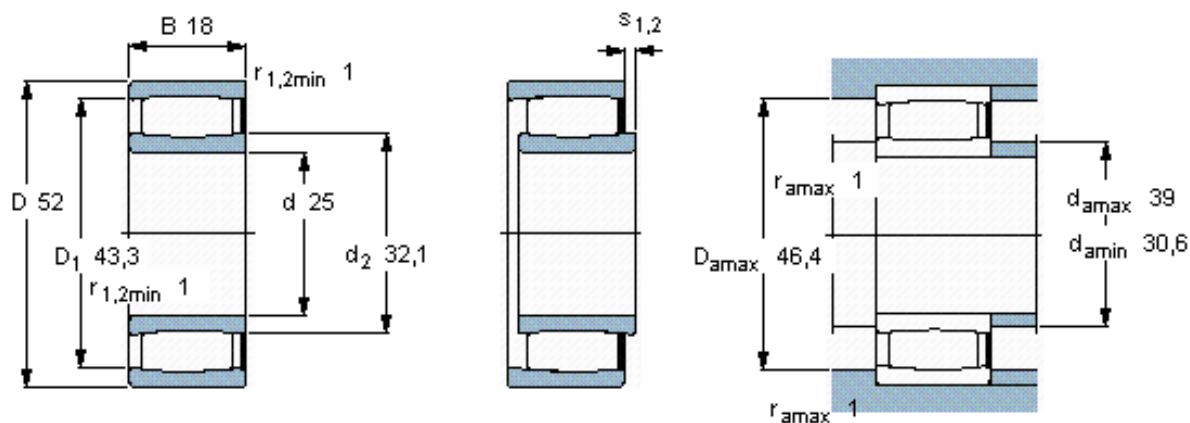

SKF C 2205 V *参数

主要尺寸	d	25	mm	-
	D	52	mm	-
	B	18	mm	-
基本额定载荷	C	50000	N	动载荷
	C_0	48000	N	静载荷
疲劳载荷极限	P_u	5500	N	-
额定转速	参考转速	-	r/min	-
	极限转速	7000	r/min	-
重量	重量	180	g	-
型号	* SKF 探索者轴承	C 2205 V *	-	-
说明	**请核查供货情况	**	-	-

SKF C 2205 V *图片

轴向位移 s_1
 轴向位移 s_2 (挡圈侧)
 对中误差系数 k_1
 运行游隙系数 k_2

5,8
 2,8
 0,09
 0,12

参考资料: <http://www.sozhou.com/p/f1c0119a.html>

轴向位移 s_1

轴向位移 s_2 (挡圈侧)

对中误差系数 k_1

运行游隙系数 k_2